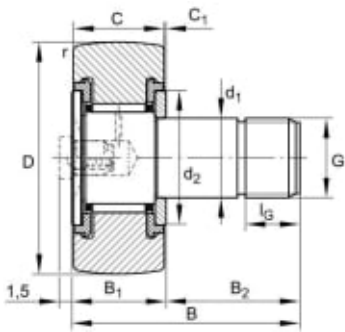

# KR16-PP KURVERULL

Produktnummer: 118266

KR..-PP kurverull. Med aksial føring, aksiale glideskiver i plastikk på begge sider.

## Spesifikasjoner

Vekt	1 kg
Bredde/tykkelse	11 mm
Høyde	0 mm
Volum	1 liter
Dimensjon	0
Nøkkelvidde	0 mm
kW	0
Innvendig diameter	6 mm
Utvendig diameter	16 mm
Type	TAPP M6
Type 4	0
Delelengde	0 mm
Type 3	0
Bredde ytre ring	0 mm
Bredde indre ring	0 mm
Type 2	0
Type 5	0
Bordiameter	0 mm
Diameter	0 mm

Neseradius	0 mm
B mål	28.00
B2 mål	16.00
C mål	11.00
D mål	16.00
d1 mål	6.00
G mål	M6x1
Lengde	0 mm

Les mer om produktet her:

<https://www.ail.no/product?number=118266>