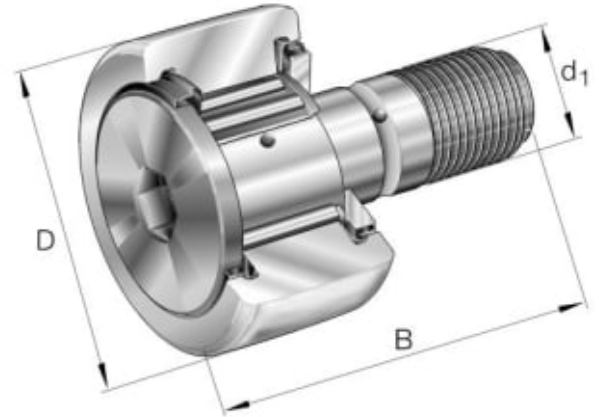

KR16-PP KURVERULL

Produktnummer: 118266

KR..-PP kurverull. Med aksial føring, aksiale glideskiver i plastikk på begge sider.

Spesifikasjoner

Vekt	1 kg
Bredde/tykkelse	11 mm
Høyde	0 mm
Volum	1 liter
Dimensjon	0
Nøkkelvidde	0 mm
kW	0
Innvendig diameter	6 mm
Utvendig diameter	16 mm
Type	TAPP M6
Type 4	0
Delelengde	0 mm
Type 3	0
Bredde ytre ring	0 mm
Bredde indre ring	0 mm
Type 2	0
Type 5	0
Bordiameter	0 mm
Diameter	0 mm

Neseradius	0 mm
B mål	28.00
B2 mål	16.00
C mål	11.00
D mål	16.00
d1 mål	6.00
G mål	M6x1
Lengde	0 mm

Les mer om produktet her:

<https://www.ail.no/product?number=118266>