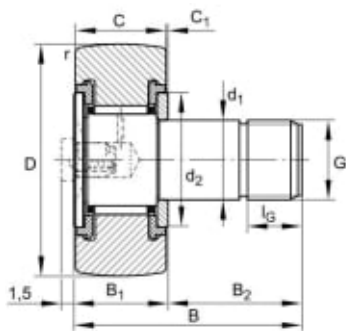

KR16-PP KURVERULL

Produktnummer: 118266

KR..-PP kurverull. Med aksial føring, aksiale glideskiver i plastikk på begge sider.

Spesifikasjoner

Vekt	1 kg
Bredde/tykkelse	11 mm
Høyde	0 mm
Volum	1 liter
Dimensjon	0
Nøkkelvidde	0 mm
kW	0
Innvendig diameter	6 mm
Utvendig diameter	16 mm
Type	TAPP M6
Type 4	0
Delelengde	0 mm
Type 3	0
Bredde ytre ring	0 mm
Bredde indre ring	0 mm
Type 2	0
Type 5	0
Bordiameter	0 mm
Diameter	0 mm

Neseradius	0 mm
B mål	28.00
B2 mål	16.00
C mål	11.00
D mål	16.00
d1 mål	6.00
G mål	M6x1
Lengde	0 mm

Les mer om produktet her:

<https://www.ail.no/product?number=118266>