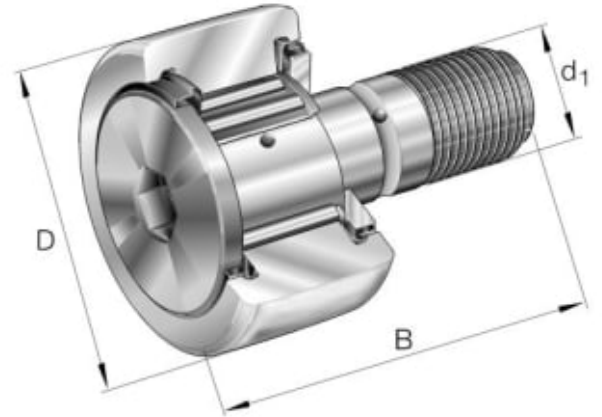

# KR16-PP KURVERULL

Produktnummer: 118266

KR..-PP kurverull. Med aksial føring, aksiale glideskiver i plastikk på begge sider.

## Spesifikasjoner

Vekt	1 kg
Bredde/tykkelse	11 mm
Høyde	0 mm
Volum	1 liter
Dimensjon	0
Nøkkelvidde	0 mm
kW	0
Innvendig diameter	6 mm
Utvendig diameter	16 mm
Type	TAPP M6
Type 4	0
Delelengde	0 mm
Type 3	0
Bredde ytre ring	0 mm
Bredde indre ring	0 mm
Type 2	0
Type 5	0
Bordiameter	0 mm
Diameter	0 mm

Neseradius	0 mm
B mål	28.00
B2 mål	16.00
C mål	11.00
D mål	16.00
d1 mål	6.00
G mål	M6x1
Lengde	0 mm

Les mer om produktet her:

<https://www.ail.no/product?number=118266>