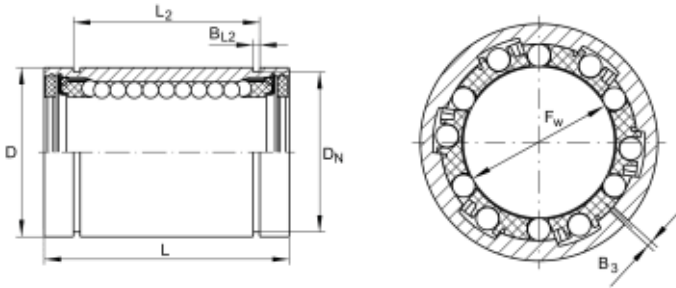

## Spesifikasjoner

Vekt	0.3267 kg
Bredde/tykkelse	0 mm
Høyde	0 mm
Volum	0.02 liter
Dimensjon	0
Nøkkelvidde	0 mm
kW	0
Innvendig diameter	30 mm
Utvendig diameter	47 mm
Type	KULEBØSSING
Type 4	0
Delelengde	0 mm
Type 3	0
Bredde ytre ring	0 mm
Bredde indre ring	0 mm
Type 2	0
Type 5	0
Bordiameter	0 mm
Diameter	0 mm

Neseradius

0 mm

Lengde

68 mm

Les mer om produktet her:

<https://www.ail.no/product?number=205270>