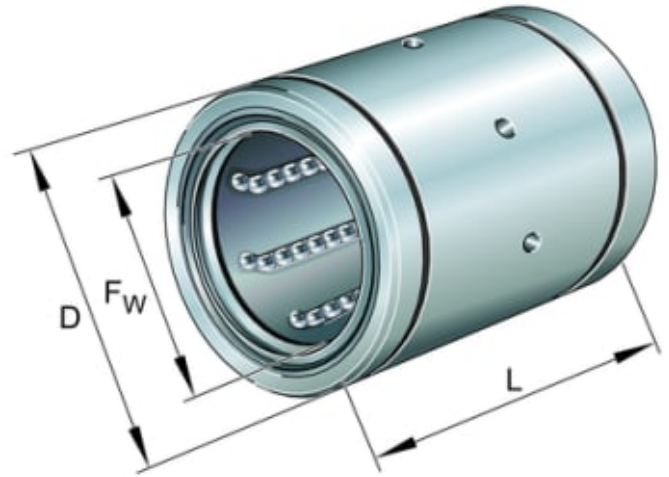

# KBS 30-PP-AS KULEBØSSING

Produktnummer: 205270

KBS ..-PP kulebøssing. Justerbar, tette på alle sider, korrosjonsbestandig design mulig.

## Spesifikasjoner

Vekt	0.3267 kg
Bredde/tykkelse	0 mm
Høyde	0 mm
Volum	0.02 liter
Dimensjon	0
Nøkkelvidde	0 mm
kW	0
Innvendig diameter	30 mm
Utvendig diameter	47 mm
Type	KULEBØSSING
Type 4	0
Delelengde	0 mm
Type 3	0
Bredde ytre ring	0 mm
Bredde indre ring	0 mm
Type 2	0
Type 5	0
Bordiameter	0 mm
Diameter	0 mm

Neseradius

0 mm

Lengde

68 mm

Les mer om produktet her:

<https://www.ail.no/product?number=205270>