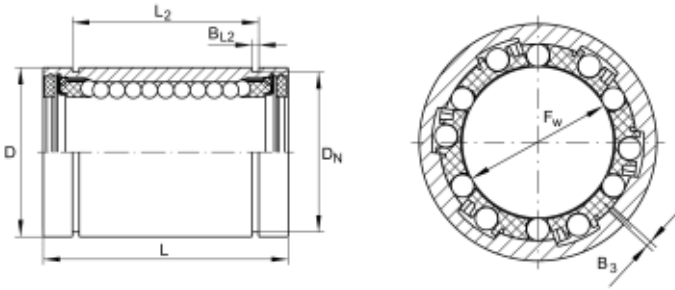

## Spesifikasjoner

Vekt	0.3267 kg
Bredde/tykkelse	0 mm
Høyde	0 mm
Volum	0.02 liter
Dimensjon	0
Nøkkelvidde	0 mm
kW	0
Innvendig diameter	30 mm
Utvendig diameter	47 mm
Type	KULEBØSSING
Type 4	0
Delelengde	0 mm
Type 3	0
Bredde ytre ring	0 mm
Bredde indre ring	0 mm
Type 2	0
Type 5	0
Bordiameter	0 mm
Diameter	0 mm

Neseradius

0 mm

Lengde

68 mm

Les mer om produktet her:

<https://www.ail.no/product?number=205270>