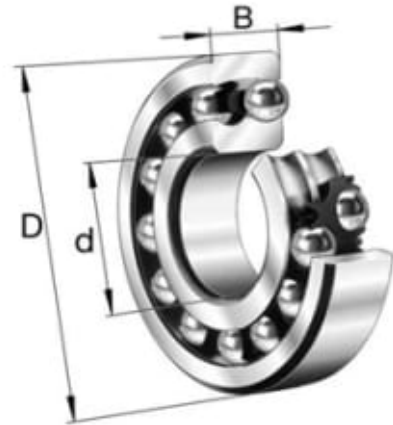

# 1200-TVH SFÆRISKE KULELAGER

Produktnummer: 111236

TVH = Massiv holder av glassfiberarmert polyamid.

## Spesifikasjoner

Vekt	0.0363 kg
Bredde/tykkelse	9 mm
Høyde	0 mm
Volum	0.009 liter
Dimensjon	0
Nøkkelvidde	0 mm
kW	0
Innvendig diameter	10 mm
Utvendig diameter	30 mm
Type 4	0
Delelengde	0 mm
Type 3	0
Bredde ytre ring	0 mm
Bredde indre ring	0 mm
Type 2	0
Type 5	0
Bordiameter	0 mm
Diameter	0 mm
Neseradius	0 mm

Lengde

0 mm

Les mer om produktet her:

<https://www.ail.no/product?number=111236>