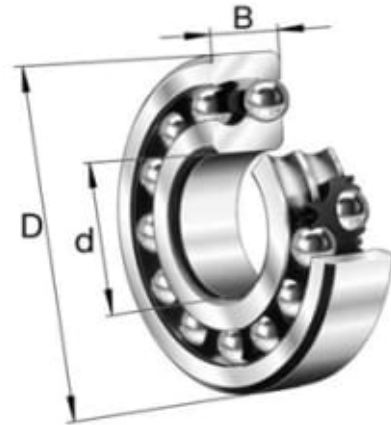

1200-TVH SFÆRISKE KULELAGER

Produktnummer: 111236

TVH = Massiv holder av glassfiberarmert polyamid.

Spesifikasjoner

Vekt	0.0363 kg
Bredde/tykkelse	9 mm
Høyde	0 mm
Volum	0.009 liter
Dimensjon	0
Nøkkelvidde	0 mm
kW	0
Innvendig diameter	10 mm
Utvendig diameter	30 mm
Type 4	0
Delelengde	0 mm
Type 3	0
Bredde ytre ring	0 mm
Bredde indre ring	0 mm
Type 2	0
Type 5	0
Bordiameter	0 mm
Diameter	0 mm
Neseradius	0 mm

Lengde

0 mm

Les mer om produktet her:

<https://www.ail.no/product?number=111236>