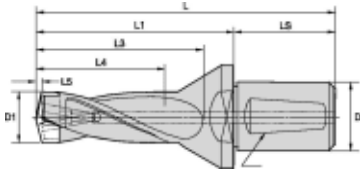

KSEM361R5WD40M

Produktnummer: 6123749

Spesifikasjoner

Vekt	2 kg
Bredde/tykkelse	0 mm
Høyde	0 mm
Volum	0.5 liter
Dimensjon	0
Nøkkelvidde	0 mm
kW	0
Innvendig diameter	0 mm
Utvendig diameter	0 mm
Type	KROPP
Type 4	0
Delelengde	0 mm
Type 3	0
Bredde ytre ring	0 mm
Bredde indre ring	0 mm
Type 2	0
Type 5	0
Bordiameter	36.01 mm
Bortype	KSEM

Borelengde	5XD
Diameter	0 mm
Neseradius	0 mm
Lengde	0 mm

Les mer om produktet her:

<https://www.ail.no/product?number=6123749>