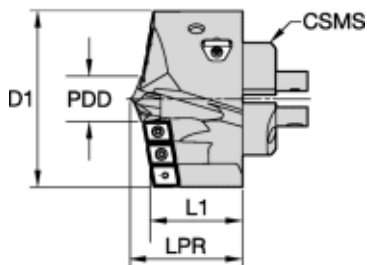

KSEMP9500FDS90B1M HODE 27KRONE 6xDFC06

Produktnummer: 6041999

KSEMP9500FDS90B1M

KSEMPPLUS B1 HEAD D= 95.00 mm

Spesifikasjoner Kennametal

Vekt	2.02 kg
Bredde/tykkelse	0 mm
Høyde	0 mm
Volum	2.02 liter
Dimensjon	0
Nøkkelvidde	0 mm
kW	0
Innvendig diameter	0 mm
Utvendig diameter	0 mm
Type	FDS90
Type 4	0
Delelengde	0 mm
Type 3	0
Serie	KSEM PLUS
Bredde ytre ring	0 mm
Bredde indre ring	0 mm
Type 2	0
Type 5	0
Bordiameter	95 mm

Bortype	KSEM PLUS HODE
Diameter	0 mm
Neseradius	0 mm
Størrelse	FDS90
Lengde	0 mm
Pakke Størrelse	1
Beskrivelse	KSEMPPLUS B1 HEAD D= 95.00 mm
[L3] Brukende lengde	47.8800
LATTH	47.8800
Skraft Type	FDS Connection
CSMS System Størrelse	FDS90
PDD	27.0000
Plattform	KSEM PLUS
[D1] Diameter	95.0000
L4 Maks	50.0000
Varekode	KSEMP9500FDS90B1M
L1	50.0000
Maks omd.	D-Diamond/Rhombic 90