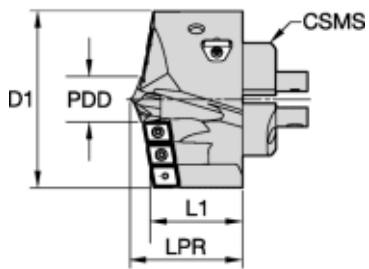

KSEMP9500FDS90B1M HODE 27KRONE 6xDFC06

Produktnummer: 6041999

KSEMP9500FDS90B1M

KSEMPPLUS B1 HEAD D= 95.00 mm

Spesifikasjoner Kennametal

Vekt	2.02 kg
Bredde/tykkelse	0 mm
Høyde	0 mm
Volum	2.02 liter
TypeW	N/A
Dimensjon	0
Nøkkelvidde	0 mm
Form	N/A
Drivtype	N/A
Batterispenning	N/A
Kategori/IP/digital	N/A
kW	0
Modul/profil	N/A
Tanning	N/A
Innvendig diameter	0 mm
Utvendig diameter	0 mm
Type	FDS90
Type 4	0
Lengde X dia	N/A

Delelengde	0 mm
Type 3	0
Serie	KSEM PLUS
Metrisk/tomme	N/A
Kvalitet	N/A
Tekst	N/A
Materiale	N/A
Bredde ytre ring	0 mm
Bredde indre ring	0 mm
Korning	N/A
Type 2	0
Type 5	0
Type 7	N/A
Bordiameter	95 mm
Bortype	KSEM PLUS HODE
Borelengde	N/A
Diameter	0 mm
Neseradius	0 mm
Størrelse	FDS90
Lengde	0 mm
Antall tenner/rader/deling/spor	N/A
Bruksområde	N/A
Tange/hull	N/A
Pakke Størrelse	1
Beskrivelse	KSEMPLUS BI HEAD D= 95.00 mm
[L3] Brukende lengde	47.8800
LATTH	47.8800
Skافت Type	FDS Connection
CSMS System Størrelse	FDS90
PDD	27.0000
Plattform	KSEM PLUS
[D1] Diameter	95.0000
L4 Maks	50.0000
Varekode	KSEMP9500FDS90B1M
L1	50.0000
Maks omd.	D-Diamond/Rhombic 90