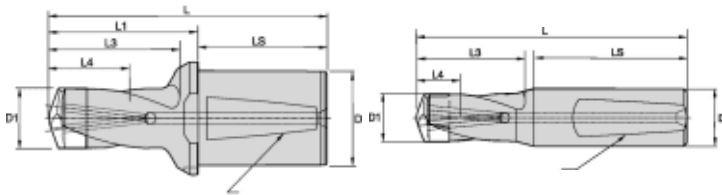

# KSEM361R1WD50M

Produktnummer: 1592464

KSEM361R1WD50M

KSEM-GRUNDKOERPER 1XD D=36.01MM

## Spesifikasjoner Kennametal

Vekt	1.6 kg
Bredde/tykkelse	0 mm
Høyde	0 mm
Volum	0.2 liter
Dimensjon	0
Nøkkelvidde	0 mm
kW	0
Innvendig diameter	0 mm
Utvendig diameter	0 mm
Type	KROPP
Type 4	0
Delelengde	0 mm
Type 3	0
Bredde ytre ring	0 mm
Bredde indre ring	0 mm
Type 2	0
Type 5	0
Bordiameter	36.01 mm
Bortype	KSEM

Borelengde	1XD
Diameter	0 mm
Neseradius	0 mm
Lengde	0 mm
D5	59.9000
Pakke Størrelse	1
Beskrivelse	DRILL BODY, 1XD, DIAMETER=36.01MM
[D] Shank Diameter	50.0000
[L3] Brukende lengde	76.0000
LS	68.000,68.0000
LATTH	81.4600
D1 Maks	40.0000
[L] Total Lengde	155.0000
Skraft Type	Whistle Drive 2
Platform	KSEM
[D1] Diameter	36.0100
L4 Maks	40.0000
Varekode	KSEM36IRIWD50M
L2	68.0000
L1	87.0000
Maks omd.	KSEM Drill
L5	mai.00