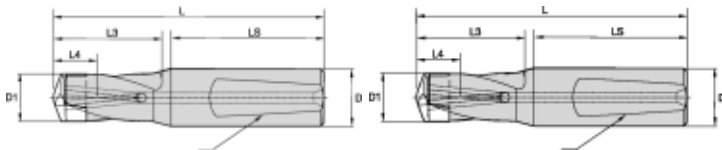

KSEM281R1WN32M

Produktnummer: 1592420

KSEM281R1WN32M

KSEM-GRUNDKOERPER 1XD D=28.01MM

Spesifikasjoner Kennametal

Vekt	0.535 kg
Bredde/tykkelse	0 mm
Høyde	0 mm
Volum	1 liter
Dimensjon	0
Nøkkelvidde	0 mm
kW	0
Innvendig diameter	0 mm
Utvendig diameter	0 mm
Type	KROPP
Type 4	0
Delelengde	0 mm
Type 3	0
Bredde ytre ring	0 mm
Bredde indre ring	0 mm
Type 2	0
Type 5	0
Bordiameter	28.01 mm
Bortype	KSEM

Borelengde	1XD
Diameter	0 mm
Neseradius	0 mm
Lengde	0 mm
Pakke Størrelse	1
Beskrivelse	DRILL BODY, 1XD, DIAMETER=28.01MM
[D] Shank Diameter	32.0000
[L3] Brukende lengde	58.0000
LS	60.000,60.0000
LATTH	118.6910
D1 Maks	28.5000
[L] Total Lengde	123.0000
Skraft Type	Whistle Notch 2
Platform	KSEM
[D1] Diameter	28.0100
L4 Maks	30.0000
Varekode	KSEM28IRIWN32M
L2	60.0000
Maks omd.	KSEM Drill
L5	apr.90