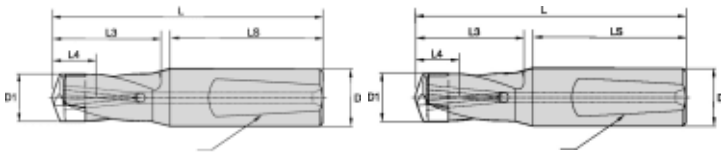

KSEM281R1WN32M

Produktnummer: 1592420

KSEM281R1WN32M

KSEM-GRUNDKOERPER 1XD D=28.01MM

Spesifikasjoner Kennametal

Vekt	0.535 kg
Bredde/tykkelse	0 mm
Høyde	0 mm
Volum	1 liter
Dimensjon	0
Nøkkelvidde	0 mm
kW	0
Innvendig diameter	0 mm
Utvendig diameter	0 mm
Type	KROPP
Type 4	0
Delelengde	0 mm
Type 3	0
Bredde ytre ring	0 mm
Bredde indre ring	0 mm
Type 2	0
Type 5	0
Bordiameter	28.01 mm
Bortype	KSEM

Borelengde	1XD
Diameter	0 mm
Neseradius	0 mm
Lengde	0 mm
Pakke Størrelse	1
Beskrivelse	DRILL BODY, 1XD, DIAMETER=28.01MM
[D] Shank Diameter	32.0000
[L3] Brukende lengde	58.0000
LS	60.000,60.0000
LATTH	118.6910
D1 Maks	28.5000
[L] Total Lengde	123.0000
Skraft Type	Whistle Notch 2
Platform	KSEM
[D1] Diameter	28.0100
L4 Maks	30.0000
Varekode	KSEM28IRIWN32M
L2	60.0000
Maks omd.	KSEM Drill
L5	apr.90