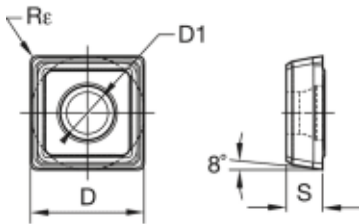

DFPR040204PKO KCU25

Produktnummer: 7034336

DFPR040204PKOKCU25

DRILL FIX PRO INDEX. OUTBOARD INSERT PK

Spesifikasjoner Kennametal

Vekt	0.011111 kg
Bredde/tykkelse	0 mm
Høyde	0 mm
Volum	0 liter
Dimensjon	0
Nøkkelvidde	0 mm
kW	0
Innvendig diameter	0 mm
Utvendig diameter	0 mm
Type 4	0
Delelengde	0 mm
Type 3	0
Bredde ytre ring	0 mm
Bredde indre ring	0 mm
Type 2	0
Type 5	0
Bordiameter	0 mm
Bortype	DFPR
Diameter	0 mm

Neseradius	0 mm
Størrelse	04
Lengde	0 mm
S	2.0000
Kvalitet	KCU25
$\alpha N2$	11.000
D1	2.1300
Pakke Størrelse	10
αN	8.000
L10	apr.00
R	0.4000
Varekode	DFPR040204PKO
Maks omd.	X-Drill Fix Pro Periphery