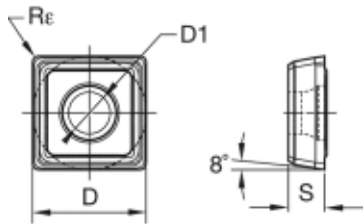

DFPR040204PKO KCU25

Produktnummer: 7034336

DFPR040204PKOKCU25

DRILL FIX PRO INDEX. OUTBOARD INSERT PK

Spesifikasjoner Kennametal

Vekt	0.011111 kg
Bredde/tykkelse	0 mm
Høyde	0 mm
Volum	0 liter
Dimensjon	0
Nøkkelvidde	0 mm
kW	0
Innvendig diameter	0 mm
Utvendig diameter	0 mm
Type 4	0
Delelengde	0 mm
Type 3	0
Bredde ytre ring	0 mm
Bredde indre ring	0 mm
Type 2	0
Type 5	0
Bordiameter	0 mm
Bortype	DFPR
Diameter	0 mm

Neseradius	0 mm
Størrelse	04
Lengde	0 mm
S	2.0000
Kvalitet	KCU25
$\alpha N2$	11.000
D1	2.1300
Pakke Størrelse	10
αN	8.000
L10	apr.00
R	0.4000
Varekode	DFPR040204PKO
Maks omd.	X-Drill Fix Pro Periphery