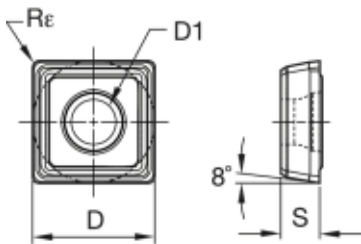

## Spesifikasjoner Kennametal

Vekt	0.011111 kg
Bredde/tykkelse	0 mm
Høyde	0 mm
Volum	0 liter
Dimensjon	0
Nøkkelvidde	0 mm
kW	0
Innvendig diameter	0 mm
Utvendig diameter	0 mm
Type 4	0
Delelengde	0 mm
Type 3	0
Bredde ytre ring	0 mm
Bredde indre ring	0 mm
Type 2	0
Type 5	0
Bordiameter	0 mm
Bortype	DFPR
Diameter	0 mm

Neseradius	0 mm
Størrelse	04
Lengde	0 mm
S	2.0000
Kvalitet	KCU40
$\alpha N2$	11.000
D1	2.1300
Pakke Størrelse	10
$\alpha N$	8.000
L10	apr.00
R	0.4000
Varekode	DFPR040204MSO
Maks omd.	X-Drill Fix Pro Periphery