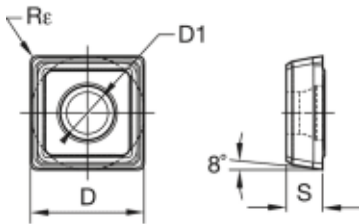

## Spesifikasjoner Kennametal

Vekt	0.011111 kg
Bredde/tykkelse	0 mm
Høyde	0 mm
Volum	0 liter
Dimensjon	0
Nøkkelvidde	0 mm
kW	0
Innvendig diameter	0 mm
Utvendig diameter	0 mm
Type 4	0
Delelengde	0 mm
Type 3	0
Bredde ytre ring	0 mm
Bredde indre ring	0 mm
Type 2	0
Type 5	0
Bordiameter	0 mm
Bortype	DFPR
Diameter	0 mm

Neseradius	0 mm
Størrelse	04
Lengde	0 mm
S	2.0000
Kvalitet	KCU40
$\alpha N2$	11.000
D1	2.1300
Pakke Størrelse	10
$\alpha N$	8.000
L10	apr.00
R	0.4000
Varekode	DFPR040204PKO
Maks omd.	X-Drill Fix Pro Periphery