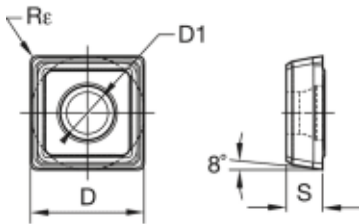

Neseradius	0 mm
Størrelse	04
Lengde	0 mm
S	2.0000
Kvalitet	KCU40
$\alpha N2$	11.000
D1	2.1300
Pakke Størrelse	10
αN	8.000
L10	apr.00
R	0.4000
Varekode	DFPR040204PKO
Maks omd.	X-Drill Fix Pro Periphery

Se dokumentarkiv
for skjæredata og teknisk
informasjon

Les mer om produktet her:

<https://www.ail.no/product?number=7034328>