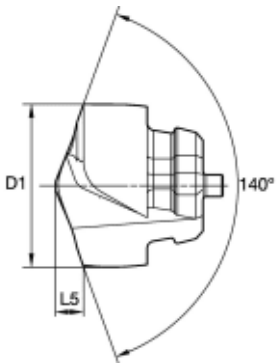

KTFST23813GTPM KC7325

Produktnummer: 7002468

KTFST23813GTPMKC7325

KTFS SCHNEIDE GTP 23,813MM .9375IN ZB

Spesifikasjoner Kennametal

Vekt	0.05 kg
Bredde/tykkelse	0 mm
Høyde	0 mm
Volum	0.05 liter
Dimensjon	0
Nøkkelvidde	0 mm
Form	GTPM
kW	0
Innvendig diameter	0 mm
Utvendig diameter	0 mm
Type	0
Type 4	0
Delelengde	0 mm
Type 3	0
Serie	KTFS
Bredde ytre ring	0 mm
Bredde indre ring	0 mm
Type 2	0
Type 5	0

Bordiameter	23.8 mm
Bortype	0
Diameter	0 mm
Neseradius	0 mm
Lengde	0 mm
Kvalitet	KC7325
Pakke Størrelse	1
Beskrivelse	KTFS INSERT GTP 23,813MM .9375IN ZB
Varekode	KTFST23813GTPM
Maks omd.	KenTip Fusion