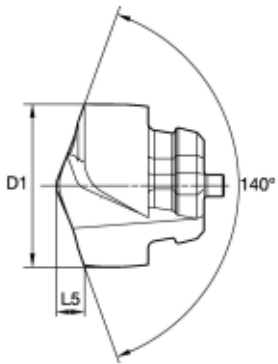

KTFST23500GTPM KC7325

Produktnummer: 7002467

KTFST23500GTPMKC7325

KTFS SCHNEIDE GTP 23,500MM .9252IN ZB

Spesifikasjoner Kennametal

Vekt	0.05 kg
Bredde/tykkelse	0 mm
Høyde	0 mm
Volum	0.05 liter
Dimensjon	0
Nøkkelvidde	0 mm
Form	GTPM
kW	0
Innvendig diameter	0 mm
Utvendig diameter	0 mm
Type	0
Type 4	0
Delelengde	0 mm
Type 3	0
Serie	KTFS
Bredde ytre ring	0 mm
Bredde indre ring	0 mm
Type 2	0
Type 5	0

Bordiameter	23.5 mm
Bortype	0
Diameter	0 mm
Neseradius	0 mm
Lengde	0 mm
Kvalitet	KC7325
Pakke Størrelse	1
Beskrivelse	KTFS INSERT GTP 23,500MM .9252IN ZB
Varekode	KTFST23500GTPM
Maks omd.	KenTip Fusion