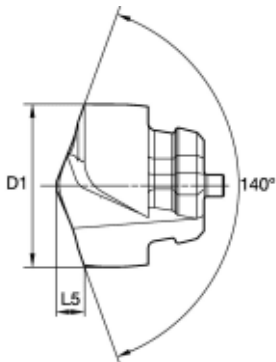

# KTFST23200GTPM KC7325

Produktnummer: 7002466

KTFST23200GTPMKC7325

KTFS SCHNEIDE GTP 23,200MM .9134IN ZB

## Spesifikasjoner Kennametal

Vekt	0.05 kg
Bredde/tykkelse	0 mm
Høyde	0 mm
Volum	0.05 liter
Dimensjon	0
Nøkkelvidde	0 mm
Form	GTPM
kW	0
Innvendig diameter	0 mm
Utvendig diameter	0 mm
Type	0
Type 4	0
Delelengde	0 mm
Type 3	0
Serie	KTFS
Bredde ytre ring	0 mm
Bredde indre ring	0 mm
Type 2	0
Type 5	0

<b>Bordiameter</b>	23.2 mm
<b>Bortype</b>	0
<b>Diameter</b>	0 mm
<b>Neseradius</b>	0 mm
<b>Lengde</b>	0 mm
<b>Kvalitet</b>	KC7325
<b>Pakke Størrelse</b>	1
<b>Beskrivelse</b>	KTFS INSERT GTP 23,200MM .9134IN ZB
<b>Varekode</b>	KTFST23200GTPM
<b>Maks omd.</b>	KenTip Fusion