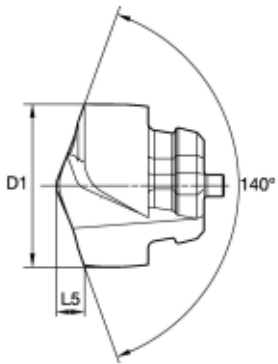

KTFST23000GTPM KC7325

Produktnummer: 7002465

KTFST23000GTPMKC7325

KTFS SCHNEIDE GTP 23,000MM .9055IN ZB

Spesifikasjoner Kennametal

Vekt	0.05 kg
Bredde/tykkelse	0 mm
Høyde	0 mm
Volum	0.05 liter
Dimensjon	0
Nøkkelvidde	0 mm
Form	GTPM
kW	0
Innvendig diameter	0 mm
Utvendig diameter	0 mm
Type	0
Type 4	0
Delelengde	0 mm
Type 3	0
Serie	KTFS
Bredde ytre ring	0 mm
Bredde indre ring	0 mm
Type 2	0
Type 5	0

Bordiameter	23 mm
Bortype	0
Diameter	0 mm
Neseradius	0 mm
Lengde	0 mm
Kvalitet	KC7325
Pakke Størrelse	1
Beskrivelse	KTFS INSERT GTP 23,000MM .9055IN ZB
Varekode	KTFST23000GTPM
Maks omd.	KenTip Fusion

Se dokumentarkiv
for skjæredata og teknisk
informasjon