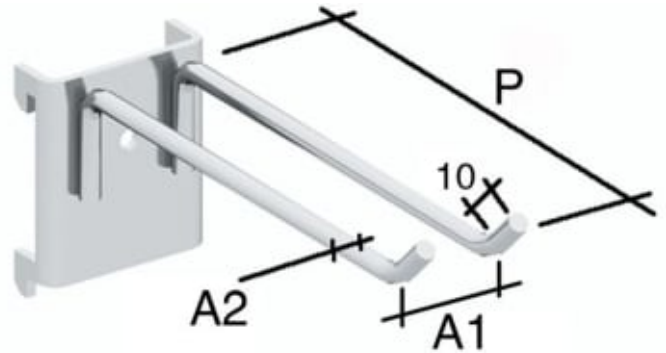

# DOBBEL OPPHENGSKROK Ø5MM X 55MM X 25MM 74142

Produktnummer: CMV10007

Ø = 5 mm  
A = 55 mm  
B = 25 mm

## VerkstedinnredningSpesifikasjoner

Type	KROK
Bredde (mm)	25
Lengde (mm)	55
Diameter	5
Vekt	100 kg
Bredde/tykkelse	0 mm
Høyde	0 mm
Volum	100 liter
Dimensjon	0
Nøkkelvidde	0 mm
kW	0
Innvendig diameter	0 mm
Utvendig diameter	0 mm
Type 4	0
Delelengde	0 mm
Type 3	0
Bredde ytre ring	0 mm
Bredde indre ring	0 mm
Type 2	0

Type 5	0
Bordiameter	0 mm
Diameter	0 mm
Neseradius	0 mm
Lengde	0 mm

Les mer om produktet her:

<https://www.ail.no/product?number=CMV10007>