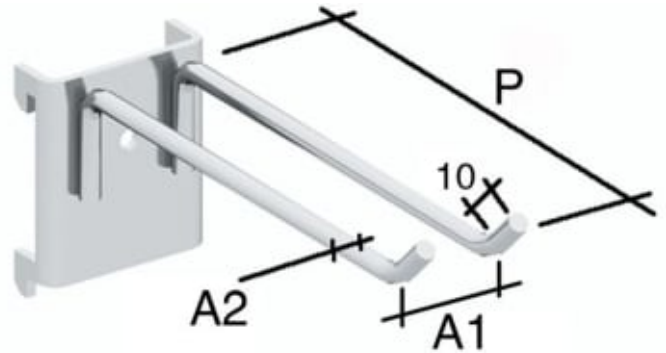

DOBBEL OPPHENGSKROK Ø5MM X 55MM X 25MM 74142

Produktnummer: CMV10007

Ø = 5 mm
A = 55 mm
B = 25 mm

VerkstedinnredningSpesifikasjoner

Type	KROK
Bredde (mm)	25
Lengde (mm)	55
Diameter	5
Vekt	100 kg
Bredde/tykkelse	0 mm
Høyde	0 mm
Volum	100 liter
Dimensjon	0
Nøkkelvidde	0 mm
kW	0
Innvendig diameter	0 mm
Utvendig diameter	0 mm
Type 4	0
Delelengde	0 mm
Type 3	0
Bredde ytre ring	0 mm
Bredde indre ring	0 mm
Type 2	0

Type 5	0
Bordiameter	0 mm
Diameter	0 mm
Neseradius	0 mm
Lengde	0 mm

Les mer om produktet her:

<https://www.ail.no/product?number=CMV10007>