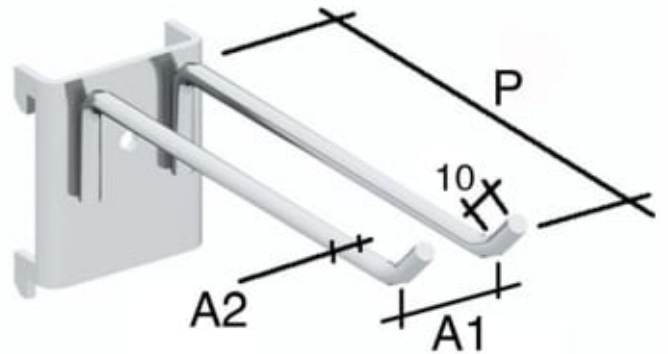

DOBBEL OPPHENGSKROK Ø5MM X 38MM X 11MM

Produktnummer: CMV10006

VerkstedinnredningSpesifikasjoner

Type	KROK
Bredde (mm)	11
Lengde (mm)	38
Diameter	5
Vekt	100 kg
Bredde/tykkelse	0 mm
Høyde	0 mm
Volum	100 liter
Dimensjon	0
Nøkkelvidde	0 mm
kW	0
Innvendig diameter	0 mm
Utvendig diameter	0 mm
Type 4	0
Delelengde	0 mm
Type 3	0
Bredde ytre ring	0 mm
Bredde indre ring	0 mm
Type 2	0

Type 5	0
Bordiameter	0 mm
Diameter	0 mm
Neseradius	0 mm
Lengde	0 mm

Les mer om produktet her:

<https://www.ail.no/product?number=CMV10006>