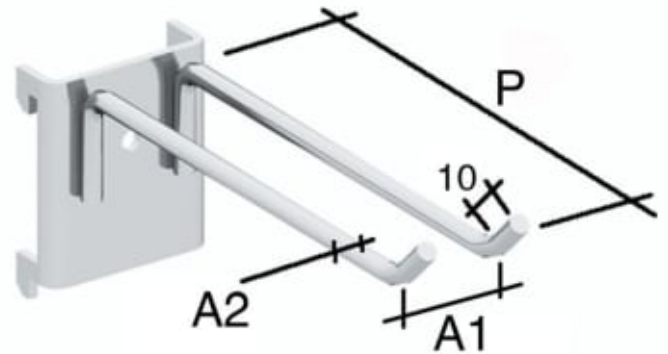

# DOBBEL OPPHENGSKROK Ø5MM X 38MM X 11MM

Produktnummer: CMV10006

## VerkstedinnredningSpesifikasjoner

Type	KROK
Bredde (mm)	11
Lengde (mm)	38
Diameter	5
Vekt	100 kg
Bredde/tykkelse	0 mm
Høyde	0 mm
Volum	100 liter
Dimensjon	0
Nøkkelvidde	0 mm
kW	0
Innvendig diameter	0 mm
Utvendig diameter	0 mm
Type 4	0
Delelengde	0 mm
Type 3	0
Bredde ytre ring	0 mm
Bredde indre ring	0 mm
Type 2	0

<b>Type 5</b>	0
<b>Bordiameter</b>	0 mm
<b>Diameter</b>	0 mm
<b>Neseradius</b>	0 mm
<b>Lengde</b>	0 mm

Les mer om produktet her:

<https://www.ail.no/product?number=CMV10006>