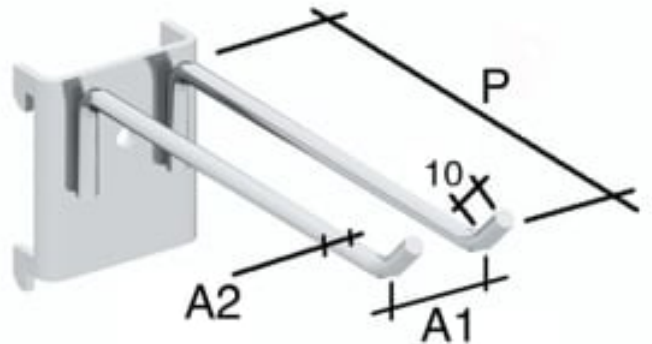

# DOBBEL OPPHENGSKROK Ø5MM X 38MM X 7MM

Produktnummer: CMV10005

## VerkstedinnredningSpesifikasjoner

Type	KROK
Bredde (mm)	7
Lengde (mm)	38
Diameter	5
Vekt	100 kg
Bredde/tykkelse	0 mm
Høyde	0 mm
Volum	100 liter
Dimensjon	0
Nøkkelvidde	0 mm
kW	0
Innvendig diameter	0 mm
Utvendig diameter	0 mm
Type 4	0
Delelengde	0 mm
Type 3	0
Bredde ytre ring	0 mm
Bredde indre ring	0 mm
Type 2	0

Type 5	0
Bordiameter	0 mm
Diameter	0 mm
Neseradius	0 mm
Lengde	0 mm

Les mer om produktet her:

<https://www.ail.no/product?number=CMV10005>