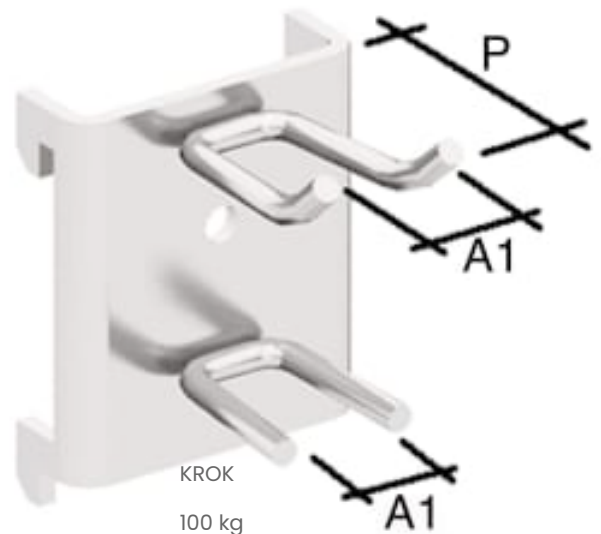

DOBBEL OPPHENGSKROK M/STØTTE 33MM X 17MM

Produktnummer: CMV10003

VerkstedinnredningSpesifikasjoner

Type	KROK
Vekt	100 kg
Bredde/tykkelse	0 mm
Høyde	0 mm
Volum	100 liter
Dimensjon	0
Nøkkelvidde	0 mm
kW	0
Innvendig diameter	0 mm
Utvendig diameter	0 mm
Type 4	0
Delelengde	0 mm
Type 3	0
Bredde ytre ring	0 mm
Bredde indre ring	0 mm
Type 2	0
Type 5	0
Bordiameter	0 mm
Diameter	0 mm

Neseradius

0 mm

Lengde

0 mm

Les mer om produktet her:

<https://www.ail.no/product?number=CMVI0003>