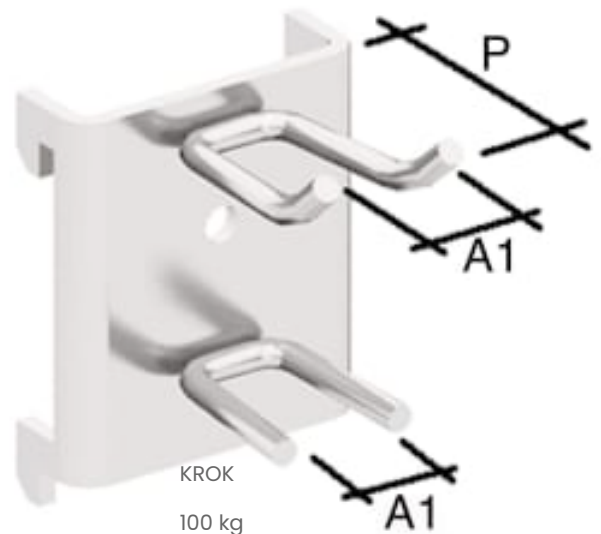

# DOBBEL OPPHENGSKROK M/STØTTE 28MM X 9MM

Produktnummer: CMV10002

## VerkstedinnredningSpesifikasjoner

Type	KROK
Vekt	100 kg
Bredde/tykkelse	0 mm
Høyde	0 mm
Volum	100 liter
Dimensjon	0
Nøkkelvidde	0 mm
kW	0
Innvendig diameter	0 mm
Utvendig diameter	0 mm
Type 4	0
Delelengde	0 mm
Type 3	0
Bredde ytre ring	0 mm
Bredde indre ring	0 mm
Type 2	0
Type 5	0
Bordiameter	0 mm
Diameter	0 mm

**Neseradius**

0 mm

**Lengde**

0 mm

Les mer om produktet her:

<https://www.ail.no/product?number=CMVI0002>