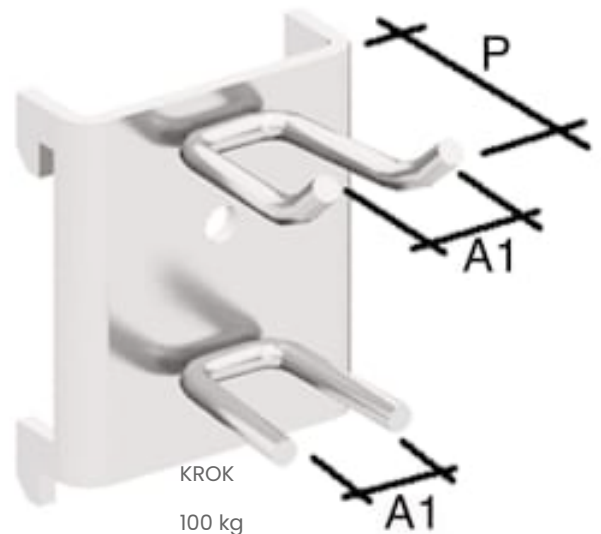

DOBBEL OPPHENGSKROK M/STØTTE 28MM X 9MM

Produktnummer: CMV10002

VerkstedinnredningSpesifikasjoner

Type	KROK
Vekt	100 kg
Bredde/tykkelse	0 mm
Høyde	0 mm
Volum	100 liter
Dimensjon	0
Nøkkelvidde	0 mm
kW	0
Innvendig diameter	0 mm
Utvendig diameter	0 mm
Type 4	0
Delelengde	0 mm
Type 3	0
Bredde ytre ring	0 mm
Bredde indre ring	0 mm
Type 2	0
Type 5	0
Bordiameter	0 mm
Diameter	0 mm

Neseradius

0 mm

Lengde

0 mm

Les mer om produktet her:

<https://www.ail.no/product?number=CMVI0002>