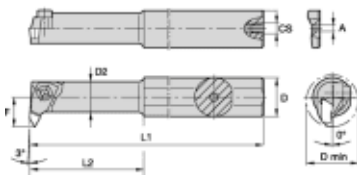

Diameter	0 mm
Neseradius	0 mm
Størrelse	Ø12
Lengde	0 mm
yF°	0.000
Skjær type	N.1L
D6	150.0000
CS	1/16-27 NPT
Pakke Størrelse	1
D2	aug.00
F	7.0000
Beskrivelse	Top Notch Boring Bar D12,0mm L150,0mm
[D] Shank Diameter	12.0000
H	0.0000
Skift Type	Boring Bar Shank
yP°	0.000
Platform	Top Notch
Varekode	A12MNNTOR1
L1	150.0000
Maks omd.	TN-Top Notch Thread/Groove
L4	31.3000
D_min	nov.00
LH	jun.00

Les mer om produktet her:

<https://www.ail.no/product?number=1098944>