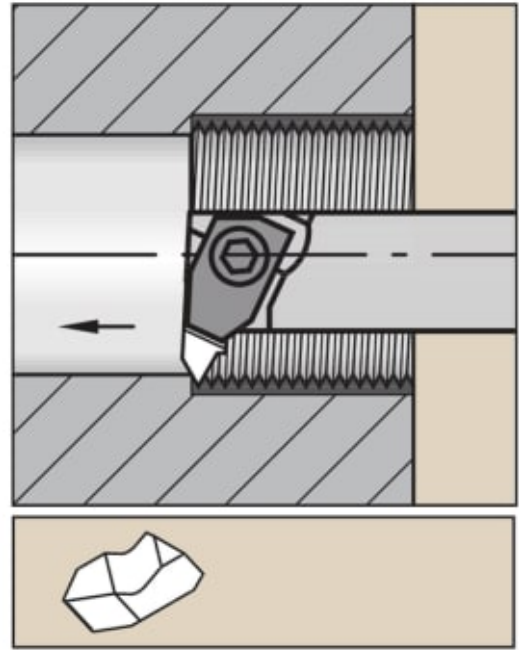

A12MNNTOR1

Produktnummer: 1098944

A12MNNTOR1

TOP NOTCH BOHRSTANGEN D12,0MM L150,0MM

Spesifikasjoner Kennametal

Vekt	0.098115 kg
Bredde/tykkelse	0 mm
Høyde	0 mm
Volum	0.05 liter
Dimensjon	0
Nøkkelvidde	0 mm
Form	TOP NOTCH
kW	0
Innvendig diameter	0 mm
Utvendig diameter	0 mm
Type	INNVENDIG
Type 4	0
Delelengde	0 mm
Type 3	0
Bredde ytre ring	0 mm
Bredde indre ring	0 mm
Type 2	0
Type 5	0
Bordiameter	0 mm

Diameter	0 mm
Neseradius	0 mm
Størrelse	Ø12
Lengde	0 mm
yF°	0.000
Skjær type	N.1L
D6	150.0000
CS	1/16-27 NPT
Pakke Størrelse	1
D2	aug.00
F	7.0000
Beskrivelse	Top Notch Boring Bar D12,0mm L150,0mm
[D] Shank Diameter	12.0000
H	0.0000
Skift Type	Boring Bar Shank
yP°	0.000
Platform	Top Notch
Varekode	A12MNNTOR1
L1	150.0000
Maks omd.	TN-Top Notch Thread/Groove
L4	31.3000
D_min	nov.00
LH	jun.00