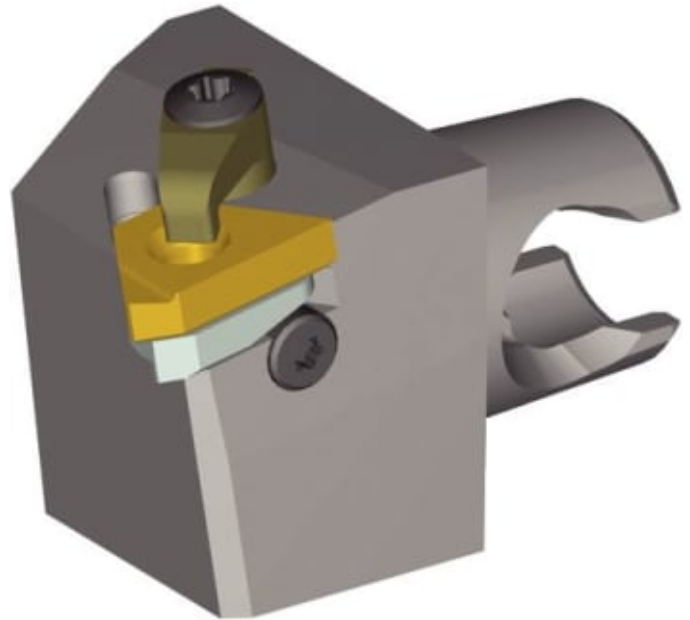

KM25LSSR2230

Produktnummer: 3176219

KM25LSSR2230

MODULAR SYSTEM KM25LSS..

Spesifikasjoner Kennametal

Vekt	0.162 kg
Bredde/tykkelse	0 mm
Høyde	0 mm
Volum	0.162 liter
Dimensjon	22
Nøkkelvidde	0 mm
Form	HØYRE
kW	0
Innvendig diameter	0 mm
Utvendig diameter	0 mm
Type	GJENGEHOLDER
Type 4	0
Delelengde	0 mm
Type 3	0
Bredde ytre ring	0 mm
Bredde indre ring	0 mm
Type 2	0
Type 5	0
Bordiameter	0 mm

Diameter	0 mm
Neseradius	0 mm
Størrelse	KM25MINI
Lengde	0 mm
Bruksområde	UTVENDIG
γ_F°	-1.500
Skjær type	LT22ER
D6	30.0000
Pakke Størrelse	1
F	16.0000
Beskrivelse	KM25 AXIAL LSS THREADNG RH LT22ER
[D] Shank Diameter	25.0000
H	des.00
LS	20.0000
Skafth Type	KM
CSMS System Størrelse	KM25
γ_P°	-10.000
Plattform	KM25
Varekode	KM25LSSR2230
L1	30.0000
Maks omd.	LT-Triangle Lay Down Thread 60