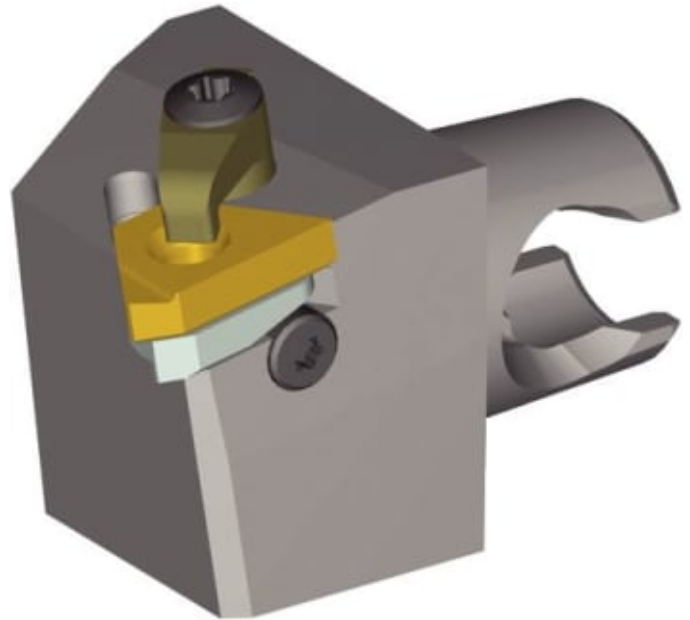

KM25LSSR2230

Produktnummer: 3176219

KM25LSSR2230

MODULAR SYSTEM KM25LSS..

Spesifikasjoner Kennametal

Vekt	0.162 kg
Bredde/tykkelse	0 mm
Høyde	0 mm
Volum	0.162 liter
Dimensjon	22
Nøkkelvidde	0 mm
Form	HØYRE
kW	0
Innvendig diameter	0 mm
Utvendig diameter	0 mm
Type	GJENGEHOLDER
Type 4	0
Delelengde	0 mm
Type 3	0
Bredde ytre ring	0 mm
Bredde indre ring	0 mm
Type 2	0
Type 5	0
Bordiameter	0 mm

Diameter	0 mm
Neseradius	0 mm
Størrelse	KM25MINI
Lengde	0 mm
Bruksområde	UTVENDIG
γ_F°	-1.500
Skjær type	LT22ER
D6	30.0000
Pakke Størrelse	1
F	16.0000
Beskrivelse	KM25 AXIAL LSS THREADNG RH LT22ER
[D] Shank Diameter	25.0000
H	des.00
LS	20.0000
Skaft Type	KM
CSMS System Størrelse	KM25
γ_P°	-10.000
Plattform	KM25
Varekode	KM25LSSR2230
L1	30.0000
Maks omd.	LT-Triangle Lay Down Thread 60