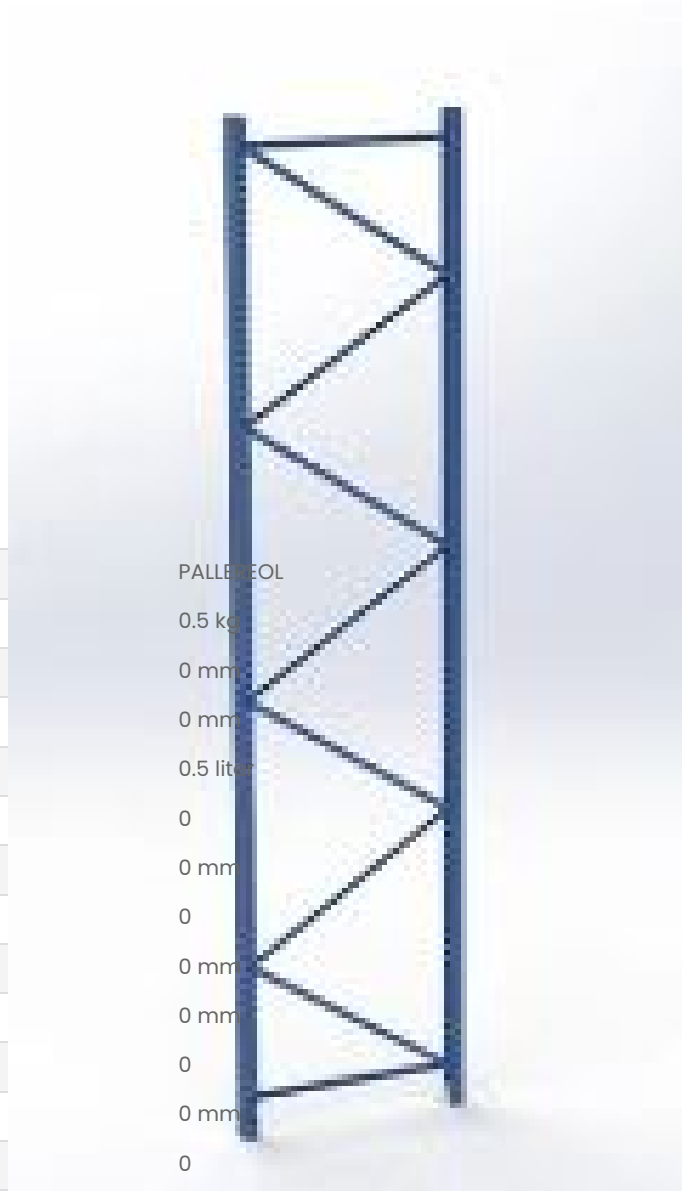

PALLEREOL STIGE R100 H:6000 D:1100 GALV 12000KG

Produktnummer: 217476

VerkstedinnredningSpesifikasjoner

Type	PALLEREOL
Vekt	0.5 kg
Bredde/tykkelse	0 mm
Høyde	0 mm
Volum	0.5 liter
Dimensjon	0
Nøkkelvidde	0 mm
kW	0
Innvendig diameter	0 mm
Utvendig diameter	0 mm
Type 4	0
Delelengde	0 mm
Type 3	0
Bredde ytre ring	0 mm
Bredde indre ring	0 mm
Type 2	0
Type 5	0
Bordiameter	0 mm
Diameter	0 mm

Neseradius

0 mm

Lengde

0 mm

Les mer om produktet her:

<https://www.ail.no/product?number=217476>