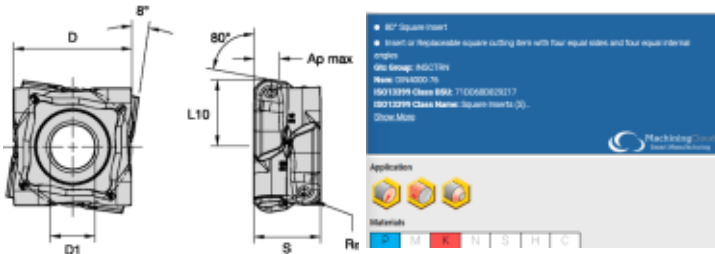

## Spesifikasjoner Kennametal

Vekt	0.21 kg
Bredde/tykkelse	0 mm
Høyde	0 mm
Volum	0.05 liter
Dimensjon	0
Nøkkelvidde	0 mm
Form	FIX8
kW	0
Innvendig diameter	0 mm
Utvendig diameter	0 mm
Type 4	0
Delelengde	0 mm
Type 3	0
Bredde ytre ring	0 mm
Bredde indre ring	0 mm
Type 2	0
Type 5	0
Bordiameter	0 mm
Diameter	0 mm

Neseradius	1.6 mm
Størrelse	19
Lengde	0 mm
S	okt.00
Kvalitet	KCP25B
W	18.9500
Y	18.000
D1	7.1600
Pakke Størrelse	5
Beskrivelse	Roughing Negative Insert (RH) Fix8
aN	0.000
Material Andre Grupper	Cast Iron
L10	12.0000
Platform	FIX8
R	jan.00
Material Hoved Grupper	Steel
Varekode	CNUX191016RRN
Maks omd.	Fix-Perfect 8 Cut Edges