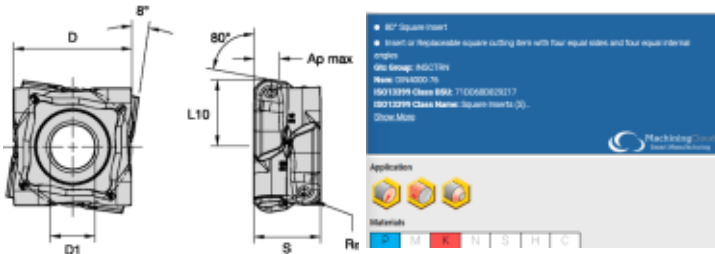

CNUX191016RRN KCP25B

Produktnummer: 6710685

CNUX191016RRNKCP25B

SCHRUPPEN NEGATIVE SK (RH) FIX8

Spesifikasjoner Kennametal

Vekt	0.21 kg
Bredde/tykkelse	0 mm
Høyde	0 mm
Volum	0.05 liter
Dimensjon	0
Nøkkelvidde	0 mm
Form	FIX8
kW	0
Innvendig diameter	0 mm
Utvendig diameter	0 mm
Type 4	0
Delelengde	0 mm
Type 3	0
Bredde ytre ring	0 mm
Bredde indre ring	0 mm
Type 2	0
Type 5	0
Bordiameter	0 mm
Diameter	0 mm

Neseradius	1.6 mm
Størrelse	19
Lengde	0 mm
S	okt.00
Kvalitet	KCP25B
W	18.9500
Y	18.000
D1	7.1600
Pakke Størrelse	5
Beskrivelse	Roughing Negative Insert (RH) Fix8
aN	0.000
Material Andre Grupper	Cast Iron
L10	12.0000
Platform	FIX8
R	jan.00
Material Hoved Grupper	Steel
Varekode	CNUX191016RRN
Maks omd.	Fix-Perfect 8 Cut Edges