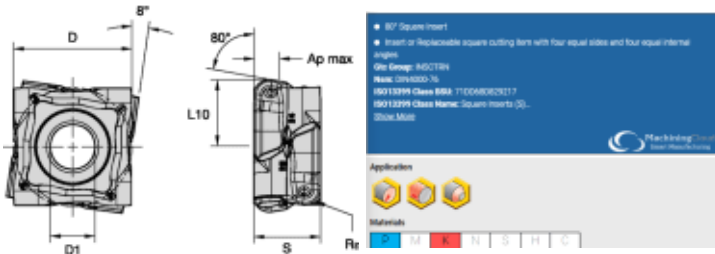

# CNUX191024RRN KCP10B

Produktnummer: 6710683

CNUX191024RRNKCP10B

SCHRUPPEN NEGATIVE SK (RH) FIX8

## Spesifikasjoner Kennametal

Vekt	0.0362 kg
Bredde/tykkelse	0 mm
Høyde	0 mm
Volum	0.02 liter
Dimensjon	0
Nøkkelvidde	0 mm
Form	FIX8
kW	0
Innvendig diameter	0 mm
Utvendig diameter	0 mm
Type 4	0
Delelengde	0 mm
Type 3	0
Bredde ytre ring	0 mm
Bredde indre ring	0 mm
Type 2	0
Type 5	0
Bordiameter	0 mm
Diameter	0 mm

Neseradius	2.4 mm
Størrelse	19
Lengde	0 mm
S	okt.00
Kvalitet	KCP10B
W	18.7300
Y	18.000
D1	7.1600
Pakke Størrelse	5
Beskrivelse	Roughing Negative Insert (RH) Fix8
aN	0.000
Material Andre Grupper	Cast Iron
L10	12.0000
Platform	FIX8
R	feb.00
Material Hoved Grupper	Steel
Varekode	CNWX191024RRN
Maks omd.	Fix-Perfect 8 Cut Edges