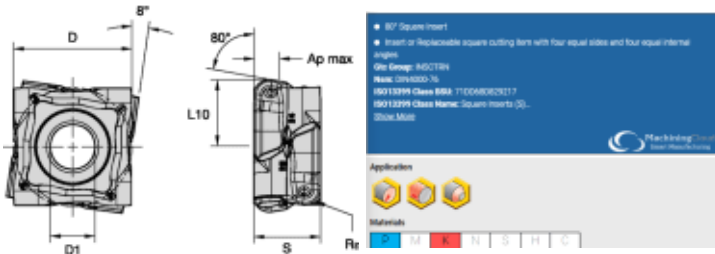

# CNUX191024RRN KCP10B

Produktnummer: 6710683

CNUX191024RRNKCP10B

SCHRUPPEN NEGATIVE SK (RH) FIX8

## Spesifikasjoner Kennametal

Vekt	0.0362 kg
Bredde/tykkelse	0 mm
Høyde	0 mm
Volum	0.02 liter
Dimensjon	0
Nøkkelvidde	0 mm
Form	FIX8
kW	0
Innvendig diameter	0 mm
Utvendig diameter	0 mm
Type 4	0
Delelengde	0 mm
Type 3	0
Bredde ytre ring	0 mm
Bredde indre ring	0 mm
Type 2	0
Type 5	0
Bordiameter	0 mm
Diameter	0 mm

Neseradius	2.4 mm
Størrelse	19
Lengde	0 mm
S	okt.00
Kvalitet	KCP10B
W	18.7300
Y	18.000
D1	7.1600
Pakke Størrelse	5
Beskrivelse	Roughing Negative Insert (RH) Fix8
aN	0.000
Material Andre Grupper	Cast Iron
L10	12.0000
Platform	FIX8
R	feb.00
Material Hoved Grupper	Steel
Varekode	CNUX191024RRN
Maks omd.	Fix-Perfect 8 Cut Edges