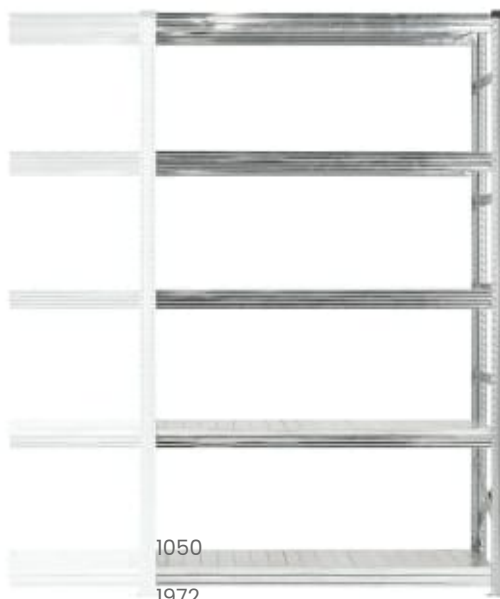

# SMÅVAREREOL 123 FØLGEFAG

## 1050X500X1972MM 5 HYLLER

Produktnummer: 212413

Lengde 1050 mm x Dybde 500 mm x Høyde 1972 mm / Max. 190 kg. pr. hylle. 5 hyller i høyden

Et enkelt modulært system med hyller uten skruer!  
Super 123-hyller laget av sertifisert førsteklasses stål, høy motstand og galvanisert finish, noe som resulterer i et produkt av høyeste standard.

### Verkstedinnredning Spesifikasjoner

Bredde (mm)	1050
Høyde (mm)	1972
Dybde (mm)	500
Maksbelastning per hylle (kg)	180
Type	FØLGEFAG
Vekt	15 kg
Bredde/tykkelse	1050 mm
Høyde	1972 mm
Volum	15 liter
Dimensjon	0
Nøkkellvidde	0 mm
kW	0
Innvendig diameter	0 mm
Utvendig diameter	0 mm
Type	FØLGEFAG
Type 4	0
Delelengde	0 mm
Type 3	0
Tekst	180KG PER HYLLE