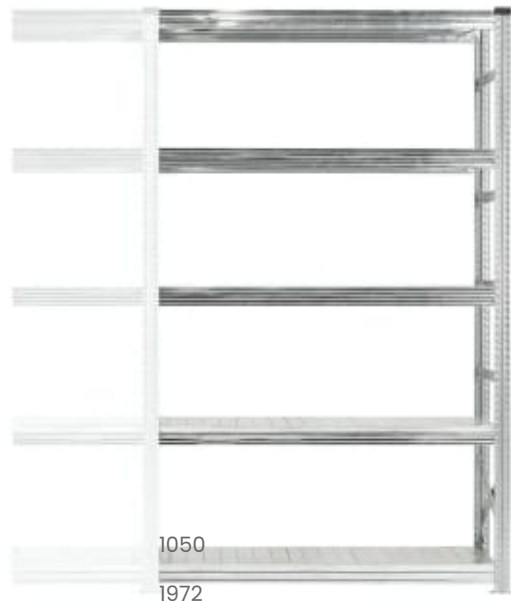

SMÅVAREREOL 123 FØLGEFAG

1050X500X1972MM 5 HYLLER

Produktnummer: 212413

Lengde 1050 mm x Dybde 500 mm x Høyde 1972 mm / Max. 190 kg. pr. hylle. 5 hyller i høyden

Et enkelt modulært system med hyller uten skruer!
Super 123-hyller laget av sertifisert førsteklasses stål, høy motstand og galvanisert finish, noe som resulterer i et produkt av høyeste standard.

Enkelt å montere, ingen skruer eller muttere, noe som gjør settet enormt allsidig og tilpasses de spesielle behovene til hver forbruker.

Verkstedinnredning Spesifikasjoner

Bredde (mm)	1050
Høyde (mm)	1972
Dybde (mm)	500
Maksbelastning per hylle (kg)	180
Type	FØLGEFAG
Vekt	15 kg
Bredde/tykkelse	1050 mm
Høyde	1972 mm
Volum	15 liter
Dimensjon	0
Nøkkelvidde	0 mm
kW	0
Innvendig diameter	0 mm
Utvendig diameter	0 mm
Type	FØLGEFAG
Type 4	0
Delelengde	0 mm
Type 3	0
Tekst	180KG PER HYLLE

Bredde ytre ring	0 mm
Bredde indre ring	0 mm
Type 2	0
Type 5	0
Bordiameter	0 mm
Diameter	0 mm
Neseradius	0 mm
Størrelse	500MM DYPE
Lengde	0 mm

Les mer om produktet her:

<https://www.ail.no/product?number=212413>