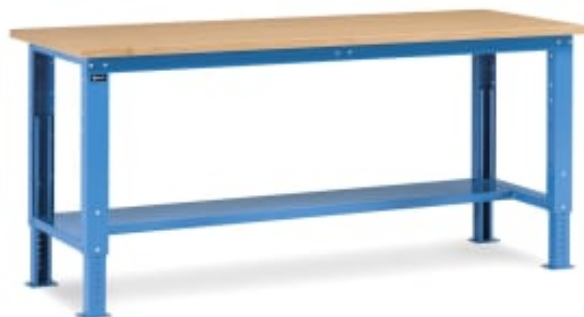

# ARBEIDSBORD M/JUSTER.BEN BLÅ

## 2000X750X30MM 1000KG

Produktnummer: IDEAONE05100

Bredde: 2000 mm  
Dybde: 750 mm  
Høyde: 732/1107 mm  
Arbeidsplate: 30 mm

### WORK UP ARBEIDSBORD

Et profesjonelt, justerbart og solid arbeidsbord laget av stål med standard nedre halvhyll. Kan utvides med skuffer, hyller, hjul, paneler, holdere ect.

### VerkstedinnredningSpesifikasjoner

Type	ARBEIDSBORD
Vekt	63 kg
Bredde/tykkelse	2000 mm
Høyde	0 mm
Volum	500 liter
Dimensjon	0
Nøkkelvidde	0 mm
kW	0
Innvendig diameter	0 mm
Utvendig diameter	0 mm
Type	ARBEIDSBORD
Type 4	0
Delelengde	0 mm
Type 3	0
Bredde ytre ring	0 mm
Bredde indre ring	0 mm
Type 2	0
Type 5	0
Bordiameter	0 mm