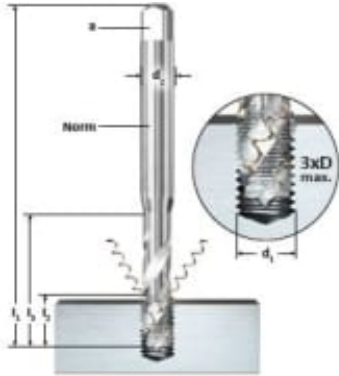

GJENGETAPP G 1/4 TIN NORIS 7642 SPIRAL

Produktnummer: 211845

Spesifikasjoner

Vekt	0.2 kg
Bredde/tykkelse	0 mm
Høyde	0 mm
Volum	0.5 liter
Dimensjon	0
Nøkkelvidde	0 mm
kW	0
Modul/profil	G (BSP)
Innvendig diameter	0 mm
Utvendig diameter	0 mm
Type	MASKIN
Type 4	0
Delelengde	0 mm
Type 3	0
Bredde ytre ring	0 mm
Bredde indre ring	0 mm
Type 2	0
Type 5	0
Bordiameter	0 mm

Diameter

Neseradius

Størrelse

Lengde

Les mer om produktet her:

<https://www.ail.no/product?number=211845>