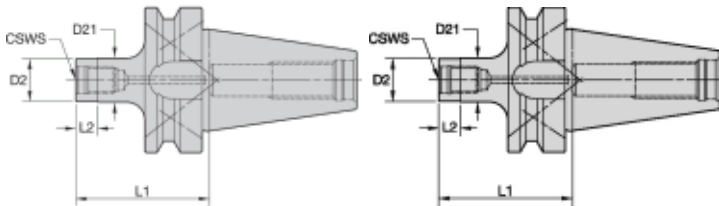

BT40BDL10049M

Produktnummer: 6136977

BT40BDL10049M

BT40B DUO-LOCK DL10 LI=49MM

Spesifikasjoner Kennametal

Vekt	0.979745 kg
Bredde/tykkelse	0 mm
Høyde	0 mm
Volum	0.1 liter
Dimensjon	10
Nøkkelvidde	0 mm
kW	0
Innvendig diameter	0 mm
Utvendig diameter	0 mm
Type	DUO-LOCK
Type 4	0
Delelengde	0 mm
Type 3	0
Serie	DUO-LOCK
Bredde ytre ring	0 mm
Bredde indre ring	0 mm
Type 2	0
Type 5	0
Bordiameter	0 mm

Diameter	0 mm
Neseradius	0 mm
Størrelse	BT40
Lengde	0 mm
Pakke Størrelse	1
D2	sep.00
Beskrivelse	BT40B DUO-LOCK DL10 L1=49MM
[D] Shank Diameter	44.4500
LS	67.4000
Skaft Type	BT-JIS.B 6339
CSMS System Størrelse	BT40
CSWS System Størrelse	DL10
Platform	DUO-LOCK Adapter
Varekode	BT40BDL10049M
L2	5.0000
L1	49.0000
D21	10.0000