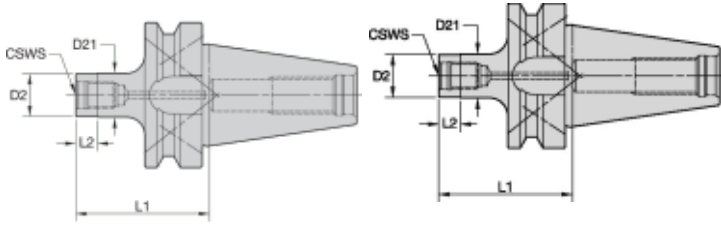

# BT40BDL10049M

Produktnummer: 6136977

BT40BDL10049M

BT40B DUO-LOCK DL10 LI=49MM

## Spesifikasjoner Kennametal

Vekt	0.979745 kg
Bredde/tykkelse	0 mm
Høyde	0 mm
Volum	0.1 liter
TypeW	N/A
Dimensjon	10
Nøkkelvidde	0 mm
Form	N/A
Drivtype	N/A
Batterispenning	N/A
Kategori/IP/digital	N/A
kW	0
Modul/profil	N/A
Tanning	N/A
Innvendig diameter	0 mm
Utvendig diameter	0 mm
Type	DUO-LOCK
Type 4	0
Lengde X dia	N/A

<b>Delelengde</b>	0 mm
<b>Type 3</b>	0
<b>Serie</b>	DUO-LOCK
<b>Metrisk/tomme</b>	N/A
<b>Kvalitet</b>	N/A
<b>Tekst</b>	N/A
<b>Materiale</b>	N/A
<b>Bredde ytre ring</b>	0 mm
<b>Bredde indre ring</b>	0 mm
<b>Korning</b>	N/A
<b>Type 2</b>	0
<b>Type 5</b>	0
<b>Type 7</b>	N/A
<b>Bordiameter</b>	0 mm
<b>Bortype</b>	N/A
<b>Borelengde</b>	N/A
<b>Diameter</b>	0 mm
<b>Neseradius</b>	0 mm
<b>Størrelse</b>	BT40
<b>Lengde</b>	0 mm
<b>Antall tenner/rader/deling/spor</b>	N/A
<b>Bruksområde</b>	N/A
<b>Tange/hull</b>	N/A
<b>Pakke Størrelse</b>	1
<b>D2</b>	sep.00
<b>Beskrivelse</b>	BT40B DUO-LOCK DL10 L1=49MM
<b>[D] Shank Diameter</b>	44.4500
<b>LS</b>	67.4000
<b>Skraft Type</b>	BT-JIS.B 6339
<b>CSMS System Størrelse</b>	BT40
<b>CSWS System Størrelse</b>	DL10
<b>Platform</b>	DUO-LOCK Adapter
<b>Varekode</b>	BT40BDL10049M
<b>L2</b>	5.0000
<b>L1</b>	49.0000
<b>D21</b>	10.0000