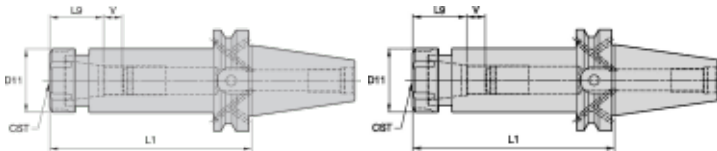

# BT40BER20150M

Produktnummer: 3847514

BT40BER20150M

BT40 FORMB - ER20 COLLET CHUCK X 150

## Spesifikasjoner Kennametal

Vekt	1.593101 kg
Bredde/tykkelse	0 mm
Høyde	0 mm
Volum	0.2 liter
Dimensjon	20
Nøkkelvidde	0 mm
kW	0
Innvendig diameter	0 mm
Utvendig diameter	0 mm
Type	ER HOLDER
Type 4	0
Delelengde	0 mm
Type 3	0
Serie	ER
Bredde ytre ring	0 mm
Bredde indre ring	0 mm
Type 2	0
Type 5	0
Bordiameter	0 mm

<b>Diameter</b>	0 mm
<b>Neseradius</b>	0 mm
<b>Størrelse</b>	BT40
<b>Lengde</b>	0 mm
<b>V</b>	63.0000
<b>Pakke Størrelse</b>	1
<b>D2</b>	34.0000
<b>Beskrivelse</b>	BT40 FORMB - ER20 COLLET CHUCK X 150
<b>[D] Shank Diameter</b>	44.4500
<b>LS</b>	67.4000
<b>Skraft Type</b>	BT-JIS.B 6339
<b>CSMS System Størrelse</b>	BT40
<b>Platform</b>	BT40
<b>Varekode</b>	BT40BER20150M
<b>L2</b>	123.0000
<b>L1</b>	150.0000
<b>L9</b>	37.0000