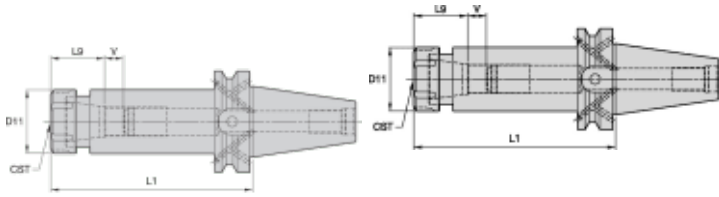

BT40BER20120M

Produktnummer: 3847513

BT40BER20120M

BT40 FORMB - ER20 COLLET CHUCK X 120

Spesifikasjoner Kennametal

Vekt	1.417041 kg
Bredde/tykkelse	0 mm
Høyde	0 mm
Volum	0.2 liter
TypeW	N/A
Dimensjon	20
Nøkkelvidde	0 mm
Form	N/A
Drivtype	N/A
Batterispenning	N/A
Kategori/IP/digital	N/A
kW	0
Modul/profil	N/A
Tanning	N/A
Innvendig diameter	0 mm
Utvendig diameter	0 mm
Type	ER HOLDER
Type 4	0
Lengde X dia	N/A

Delelengde	0 mm
Type 3	0
Serie	ER
Metrisk/tomme	N/A
Kvalitet	N/A
Tekst	N/A
Materiale	N/A
Bredde ytre ring	0 mm
Bredde indre ring	0 mm
Korning	N/A
Type 2	0
Type 5	0
Type 7	N/A
Bordiameter	0 mm
Bortype	N/A
Borelengde	N/A
Diameter	0 mm
Neseradius	0 mm
Størrelse	BT40
Lengde	0 mm
Antall tenner/rader/deling/spor	N/A
Bruksområde	N/A
Tange/hull	N/A
V	63.0000
Pakke Størrelse	1
D2	34.0000
Beskrivelse	BT40 FORMB - ER20 COLLET CHUCK X 120
[D] Shank Diameter	44.4500
LS	67.4000
Skaft Type	BT-JIS.B 6339
CSMS System Størrelse	BT40
Plattform	BT40
Varekode	BT40BER20120M
L2	93.0000
L1	120.0000
L9	37.0000