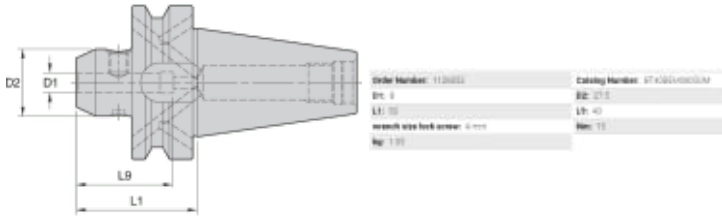

Diameter	0 mm
Neseradius	0 mm
Lengde	0 mm
Størrelse	BT40

Les mer om produktet her:

<https://www.ail.no/product?number=1126852>