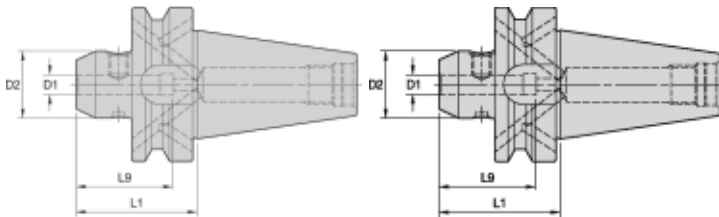

BT40BEM08050M

Produktnummer: 1126852

BT40BEM08050M

FRAESERSPANNFUTTER EM BT40B 8

Spesifikasjoner Kennametal

Vekt	1.025 kg
Bredde/tykkelse	0 mm
Høyde	0 mm
Volum	0.2 liter
Dimensjon	8
Nøkkelvidde	0 mm
kW	0
Innvendig diameter	0 mm
Utvendig diameter	0 mm
Type	WELDON
Type 4	0
Delelengde	0 mm
Type 3	0
Serie	WELDON FRES
Bredde ytre ring	0 mm
Bredde indre ring	0 mm
Type 2	0
Type 5	0
Bordiameter	0 mm

Diameter	0 mm
Neseradius	0 mm
Størrelse	BT40
Lengde	0 mm
D1	8.0000
Pakke Størrelse	1
D2	27.5000
Beskrivelse	ENDMILL ADAPTOR WELDON EM BT40 8 BTB
[D] Shank Diameter	44.4500
LS	67.4000
Skraft Type	BT-JIS.B 6339
CSMS System Størrelse	BT40
Platform	BT40
Varekode	BT40BEM08050M
L2	22.0000
L1	50.0000
L9	40.0000