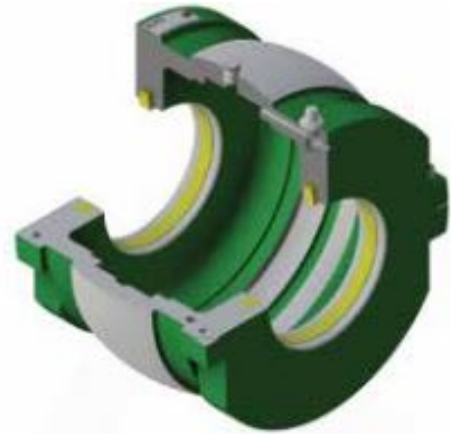

# 160MMKPS KEVLAR TETNING TIL REVOLVO HUS

## SR11

Produktnummer: 199746

### Spesifikasjoner

Vekt	19 kg
Bredde/tykkelse	0 mm
Høyde	0 mm
Volum	19 liter
TypeW	N/A
Dimensjon	0
Nøkkelvidde	0 mm
Form	N/A
Drivtype	N/A
Batterispenning	N/A
Kategori/IP/digital	N/A
kW	0
Modul/profil	N/A
Tanning	N/A
Innvendig diameter	160 mm
Utvendig diameter	0 mm
Type	REVOLVO
Type 4	0
Lengde X dia	N/A