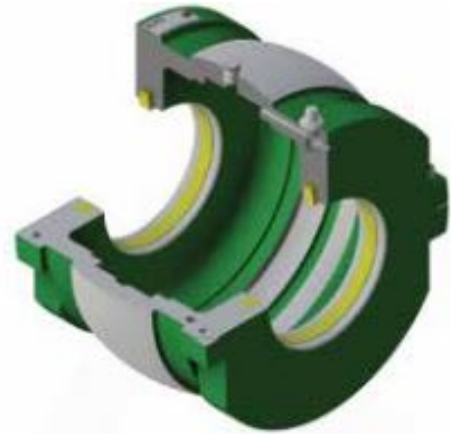

160MMKPS KEVLAR TETNING TIL REVOLVO HUS

SR11

Produktnummer: 199746

Spesifikasjoner

Vekt	19 kg
Bredde/tykkelse	0 mm
Høyde	0 mm
Volum	19 liter
Dimensjon	0
Nøkkelvidde	0 mm
kW	0
Innvendig diameter	160 mm
Utvendig diameter	0 mm
Type	REVOLVO
Type 4	0
Delelengde	0 mm
Type 3	0
Bredde ytre ring	0 mm
Bredde indre ring	0 mm
Type 2	0
Type 5	0
Bordiameter	0 mm
Diameter	0 mm

Neseradius

0 mm

Lengde

0 mm

Les mer om produktet her:

<https://www.ail.no/product?number=199746>