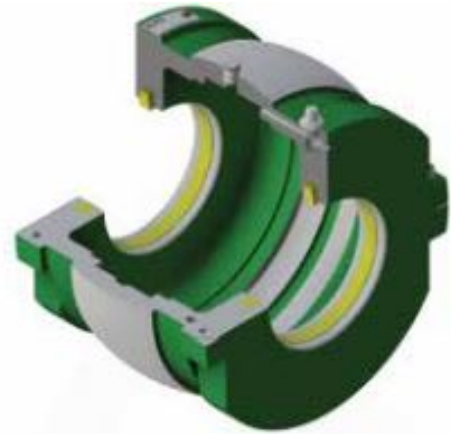

# 100MMKPS KEVLAR TETNING TIL REVOLVO HUS

## SR6

Produktnummer: 199743

### Spesifikasjoner

Vekt	14 kg
Bredde/tykkelse	0 mm
Høyde	0 mm
Volum	14 liter
Dimensjon	0
Nøkkelvidde	0 mm
kW	0
Innvendig diameter	100 mm
Utvendig diameter	0 mm
Type	REVOLVO
Type 4	0
Delelengde	0 mm
Type 3	0
Bredde ytre ring	0 mm
Bredde indre ring	0 mm
Type 2	0
Type 5	0
Bordiameter	0 mm
Diameter	0 mm