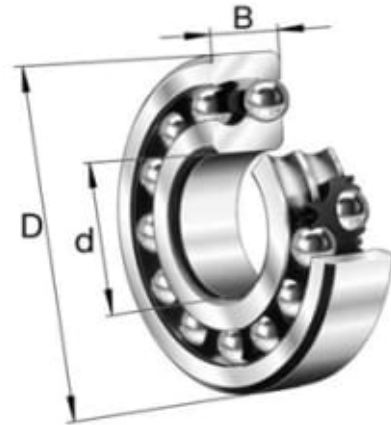

1202-TVH SFÆRISKE KULELAGER

Produktnummer: 111240

TVH = Massiv holder av glassfiberarmert polyamid.

Spesifikasjoner

Vekt	0.0517 kg
Bredde/tykkelse	11 mm
Høyde	0 mm
Volum	0.014 liter
Dimensjon	0
Nøkkelvidde	0 mm
kW	0
Innvendig diameter	15 mm
Utvendig diameter	35 mm
Type 4	0
Delelengde	0 mm
Type 3	0
Bredde ytre ring	0 mm
Bredde indre ring	0 mm
Type 2	0
Type 5	0
Bordiameter	0 mm
Diameter	0 mm
Neseradius	0 mm

Lengde

0 mm

Les mer om produktet her:

<https://www.ail.no/product?number=111240>