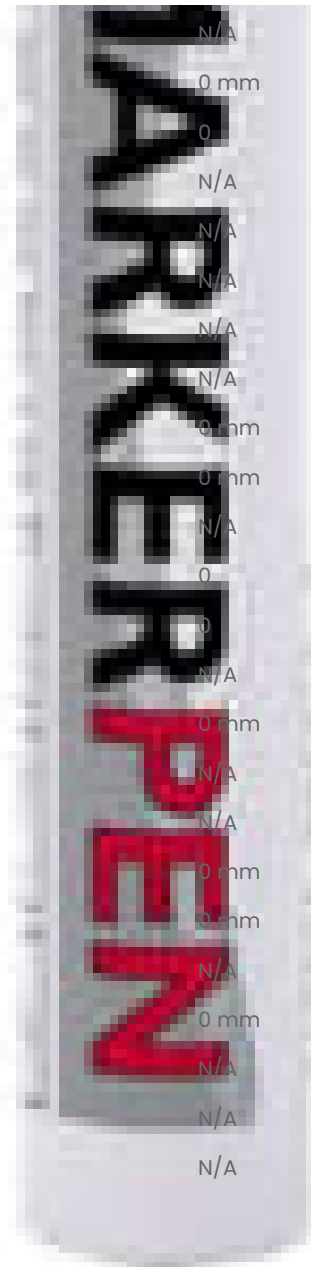

# CRC MERKEPENN RØD MARKER

Produktnummer: 208387

- Merkepenn for bruk på flere overflater
  - Utmerket dekning
- Kan brukes på tre, metall, gummi, glass, tekstil, papir, plast, papp, fliser osv.

## KjemikalierSpesifikasjoner

Farge	
Vekt	
Bredde/tykkelse	
Høyde	
Volum	
TypeW	
Dimensjon	
Nøkkelvidde	
Form	
Drivtype	
Batterispenning	
Kategori/IP/digital	
kW	
Modul/profil	
Tanning	
Innvendig diameter	
Utvendig diameter	
Type	
Type 4	

Lengde X dia	
Delelengde	
Type 3	
Serie	
Metrisk/tomme	
Kvalitet	
Tekst	
Materiale	
Bredde ytre ring	
Bredde indre ring	
Korning	
Type 2	
Type 5	
Type 7	
Bordiameter	
Bortype	
Borelengde	
Diameter	
Neseradius	
Størrelse	
Lengde	
Antall tenner/rader/deling/spor	
Bruksområde	
Tange/hull	