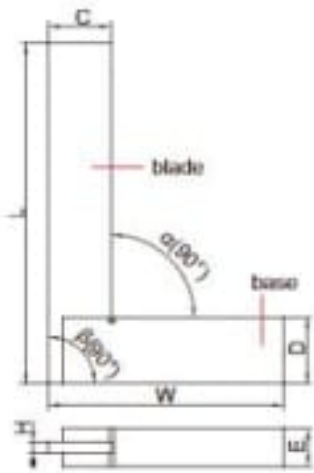

ANSLAGSVINKEL 150X100 GRAD 2 4707-150

Produktnummer: 224260

- DIN875
- Laget av karbonstål
- Ingen antirustbehandling
- Ikke herdet
- Størrelse (LxW): 150x100 mm

Spesifikasjoner

Vekt	0.454 kg
Bredde/tykkelse	0 mm
Høyde	100 mm
Volum	0.2604 liter
Dimensjon	0
Nøkkelvidde	0 mm
kW	0
Innvendig diameter	0 mm
Utvendig diameter	0 mm
Type	ANSLAGSVINKEL
Type 4	0
Delelengde	0 mm
Type 3	0
Bredde ytre ring	0 mm
Bredde indre ring	0 mm
Type 2	0
Type 5	0
Bordiameter	0 mm
Diameter	0 mm

Neseradius

0 mm

Lengde

150 mm

Les mer om produktet her:

<https://www.ail.no/product?number=224260>