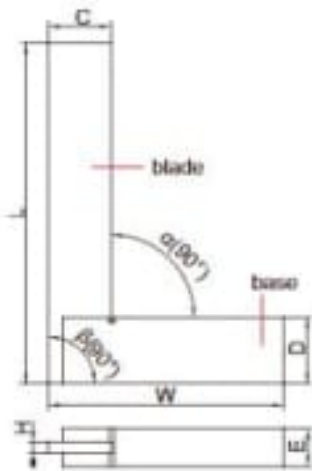

ANSLAGSVINKEL 150X100 GRAD 2 4707-150

Produktnummer: 224260

- DIN875
- Laget av karbonstål
- Ingen antirustbehandling
- Ikke herdet
- Størrelse (LxW): 150x100 mm

Spesifikasjoner

Vekt	0.454 kg
Bredde/tykkelse	0 mm
Høyde	100 mm
Volum	0.2604 liter
Dimensjon	0
Nøkkelvidde	0 mm
kW	0
Innvendig diameter	0 mm
Utvendig diameter	0 mm
Type	ANSLAGSVINKEL
Type 4	0
Delelengde	0 mm
Type 3	0
Bredde ytre ring	0 mm
Bredde indre ring	0 mm
Type 2	0
Type 5	0
Bordiameter	0 mm
Diameter	0 mm

Neseradius

0 mm

Lengde

150 mm

Les mer om produktet her:

<https://www.ail.no/product?number=224260>