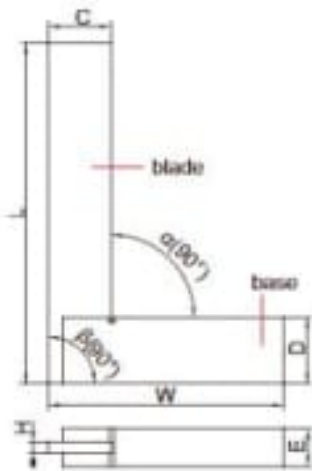

ANSLAGSVINKEL 300X200 GRAD 2 4707-300

Produktnummer: 182877

- DIN875
- Laget av karbonstål
- Ingen antirustbehandling
- Ikke herdet
- Størrelse (LxW): 300x200 mm

Spesifikasjoner

Vekt	1.975 kg
Bredde/tykkelse	0 mm
Høyde	200 mm
Volum	5.60475 liter
Dimensjon	0
Nøkkelvidde	0 mm
kW	0
Innvendig diameter	0 mm
Utvendig diameter	0 mm
Type	ANSLAGSVINKEL
Type 4	0
Delelengde	0 mm
Type 3	0
Bredde ytre ring	0 mm
Bredde indre ring	0 mm
Type 2	0
Type 5	0
Bordiameter	0 mm
Diameter	0 mm

Neseradius

0 mm

Lengde

300 mm

Les mer om produktet her:

<https://www.ail.no/product?number=182877>