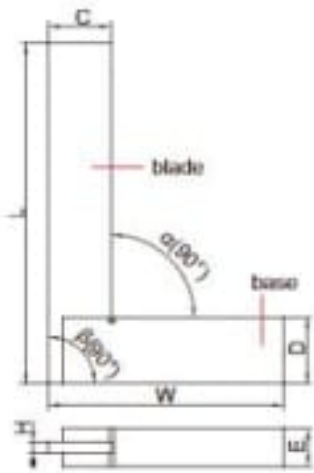

## Spesifikasjoner

Vekt	1.975 kg
Bredde/tykkelse	0 mm
Høyde	200 mm
Volum	5.60475 liter
Dimensjon	0
Nøkkelvidde	0 mm
kW	0
Innvendig diameter	0 mm
Utvendig diameter	0 mm
Type	ANSLAGSVINKEL
Type 4	0
Delelengde	0 mm
Type 3	0
Bredde ytre ring	0 mm
Bredde indre ring	0 mm
Type 2	0
Type 5	0
Bordiameter	0 mm
Diameter	0 mm

Neseradius

0 mm

Lengde

300 mm

Les mer om produktet her:

<https://www.ail.no/product?number=182877>