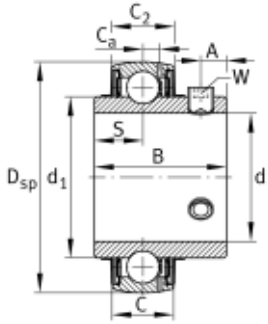

UC 202-10 5/8" INNSATS/GY1010-KRRB

Produktnummer: 177044

GYE..-KRR-B radial innsatslager med sfærisk yttering, settskruelåsing og RSR-tetninger på begge sider.

Spesifikasjoner

Vekt	0.1881 kg
Bredde/tykkelse	12 mm
Høyde	0 mm
Volum	0.0564 liter
Dimensjon	0
Nøkkelvidde	0 mm
kW	0
Innvendig diameter	15.875 mm
Utvendig diameter	47 mm
Type	LAGERINNSATS
Type 4	0
Delelengde	0 mm
Type 3	0
Bredde ytre ring	0 mm
Bredde indre ring	0 mm
Type 2	0
Type 5	0
Bordiameter	0 mm
Diameter	0 mm

Neseradius	0 mm
Bredde (B)	31.00
Aksel diameter	15.88
Låsemetode	Settskrue
Tetning	2RSR
Lengde	0 mm

Les mer om produktet her:

<https://www.ail.no/product?number=177044>