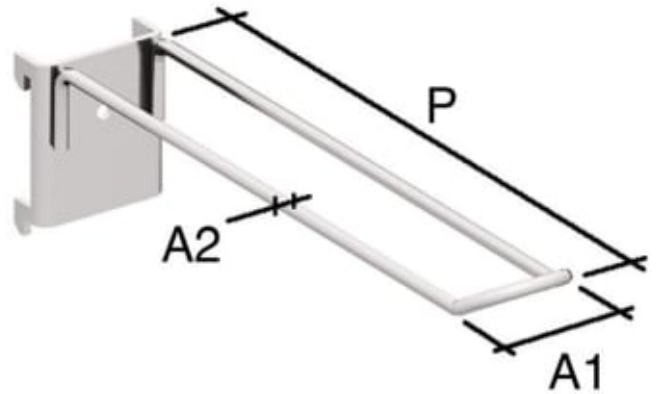

DOBBEL LUKKET OPPHENGSKROK Ø3,5MM X 170MM X 29MM

Produktnummer: CMV10027

Krok dobbel lukket.

• Mål (ØxAxB): 3,5x172x23 mm

VerkstedinnredningSpesifikasjoner

Type	KROK
Bredde (mm)	29
Lengde (mm)	170
Vekt	100 kg
Bredde/tykkelse	0 mm
Høyde	0 mm
Volum	100 liter
Dimensjon	0
Nøkkelvidde	0 mm
kW	0
Innvendig diameter	0 mm
Utvendig diameter	0 mm
Type 4	0
Delelengde	0 mm
Type 3	0
Bredde ytre ring	0 mm
Bredde indre ring	0 mm
Type 2	0
Type 5	0

Bordiameter	0 mm
Diameter	0 mm
Neseradius	0 mm
Lengde	0 mm

Les mer om produktet her:

<https://www.ail.no/product?number=CMVI0027>