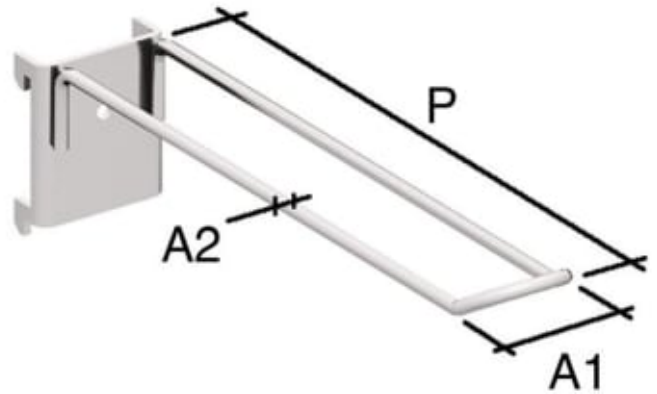

# DOBBEL LUKKET OPPHENGSKROK Ø3,5MM X 170MM X 29MM

Produktnummer: CMV10027

Krok dobbel lukket.

• Mål (ØxAxB): 3,5x172x23 mm

## VerkstedinnredningSpesifikasjoner

|                    |           |
|--------------------|-----------|
| Type               | KROK      |
| Bredde (mm)        | 29        |
| Lengde (mm)        | 170       |
| Vekt               | 100 kg    |
| Bredde/tykkelse    | 0 mm      |
| Høyde              | 0 mm      |
| Volum              | 100 liter |
| Dimensjon          | 0         |
| Nøkkelvidde        | 0 mm      |
| kW                 | 0         |
| Innvendig diameter | 0 mm      |
| Utvendig diameter  | 0 mm      |
| Type 4             | 0         |
| Delelengde         | 0 mm      |
| Type 3             | 0         |
| Bredde ytre ring   | 0 mm      |
| Bredde indre ring  | 0 mm      |
| Type 2             | 0         |
| Type 5             | 0         |

|                    |      |
|--------------------|------|
| <b>Bordiameter</b> | 0 mm |
| <b>Diameter</b>    | 0 mm |
| <b>Neseradius</b>  | 0 mm |
| <b>Lengde</b>      | 0 mm |

Les mer om produktet her: