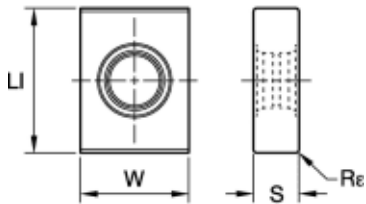

## Spesifikasjoner Kennametal

|                    |            |
|--------------------|------------|
| Vekt               | 0.036 kg   |
| Bredde/tykkelse    | 0 mm       |
| Høyde              | 0 mm       |
| Volum              | 0.02 liter |
| Dimensjon          | 0          |
| Nøkkelvidde        | 0 mm       |
| kW                 | 0          |
| Innvendig diameter | 0 mm       |
| Utvendig diameter  | 0 mm       |
| Type 4             | 0          |
| Delelengde         | 0 mm       |
| Type 3             | 0          |
| Kvalitet           | KCK15      |
| Bredde ytre ring   | 0 mm       |
| Bredde indre ring  | 0 mm       |
| Type 2             | 0          |
| Type 5             | 0          |
| Bordiameter        | 0 mm       |
| Diameter           | 0 mm       |

|                        |                               |
|------------------------|-------------------------------|
| Neseradius             | 0.3 mm                        |
| Størrelse              | 12                            |
| Lengde                 | 0 mm                          |
| S                      | mar.00                        |
| Kvalitet               | KCK15                         |
| W                      | sep.00                        |
| D1                     | apr.00                        |
| Pakke Størrelse        | 5                             |
| Beskrivelse            | INS LNEQ WIDTH 3.5 RADIUS 0.3 |
| LI                     | des.00                        |
| aN                     | 0.000                         |
| L10                    | mar.00                        |
| Platform               | LNEQ                          |
| R                      | 0.3000                        |
| Material Hoved Grupper | Cast Iron                     |
| Varekode               | LNEQ1235R03 4                 |
| hm                     | 0.0510                        |
| Maks omd.              | L-Rectangle On Edge 90        |