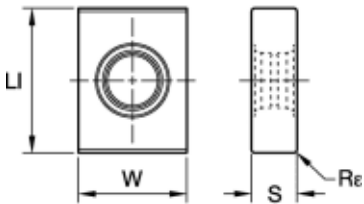

LNEQ1260R04 KCK15

Produktnummer: 2220309

LNEQ1260R04KCK15

WPL LNEQ SCHEIBENFRAESER B 6.0

Spesifikasjoner Kennametal

Vekt	0.008945 kg
Bredde/tykkelse	0 mm
Høyde	0 mm
Volum	0.001 liter
Dimensjon	0
Nøkkelvidde	0 mm
kW	0
Innvendig diameter	0 mm
Utvendig diameter	0 mm
Type 4	0
Delelengde	0 mm
Type 3	0
Kvalitet	KCK15
Bredde ytre ring	0 mm
Bredde indre ring	0 mm
Type 2	0
Type 5	0
Bordiameter	0 mm
Diameter	0 mm

Neseradius	0.4 mm
Størrelse	12
Lengde	0 mm
S	6.0000
Kvalitet	KCK15
W	sep.00
D1	apr.00
Pakke Størrelse	5
Beskrivelse	INS LNEQ WIDTH 6.0 RADIUS 0.4
LI	des.00
aN	0.000
L10	6.0000
Platform	LNEQ
R	0.4000
Material Hoved Grupper	Cast Iron
Varekode	LNEQ1260R04
hm	0.0510
Maks omd.	L-Rectangle On Edge 90