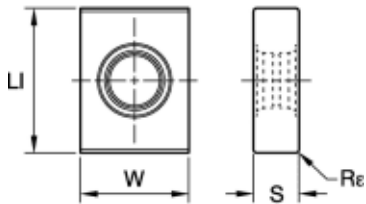

LNEQ1255R04 KCK15

Produktnummer: 2220308

LNEQ1255R04KCK15

WPL LNEQ SCHEIBENFRAESER B 5.5

Spesifikasjoner Kennametal

Vekt	0.052 kg
Bredde/tykkelse	0 mm
Høyde	0 mm
Volum	0.05 liter
Dimensjon	0
Nøkkelvidde	0 mm
kW	0
Innvendig diameter	0 mm
Utvendig diameter	0 mm
Type 4	0
Delelengde	0 mm
Type 3	0
Kvalitet	KCK15
Bredde ytre ring	0 mm
Bredde indre ring	0 mm
Type 2	0
Type 5	0
Bordiameter	0 mm
Diameter	0 mm

Neseradius	0.4 mm
Størrelse	12
Lengde	0 mm
S	mai.00
Kvalitet	KCK15
W	sep.00
D1	apr.00
Pakke Størrelse	5
Beskrivelse	INS LNEQ WIDTH 5.5 RADIUS 0.4
LI	des.00
aN	0.000
L10	mai.00
Platform	LNEQ
R	0.4000
Material Hoved Grupper	Cast Iron
Varekode	LNEQ1255R04
hm	0.0510
Maks omd.	L-Rectangle On Edge 90