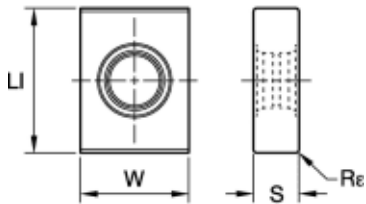

LNEQ1250R04 KCK15

Produktnummer: 2220307

LNEQ1250R04KCK15

WPL LNEQ SCHEIBENFRAESER B 5.0

Spesifikasjoner Kennametal

Vekt	0.008945 kg
Bredde/tykkelse	0 mm
Høyde	0 mm
Volum	0.001 liter
Dimensjon	0
Nøkkelvidde	0 mm
kW	0
Innvendig diameter	0 mm
Utvendig diameter	0 mm
Type 4	0
Delelengde	0 mm
Type 3	0
Kvalitet	KCK15
Bredde ytre ring	0 mm
Bredde indre ring	0 mm
Type 2	0
Type 5	0
Bordiameter	0 mm
Diameter	0 mm

Neseradius	0.4 mm
Størrelse	12
Lengde	0 mm
S	5.0000
Kvalitet	KCK15
W	sep.00
D1	apr.00
Pakke Størrelse	5
Beskrivelse	INS LNEQ WIDTH 5.0 RADIUS 0.4
LI	des.00
aN	0.000
L10	5.0000
Platform	LNEQ
R	0.4000
Material Hoved Grupper	Cast Iron
Varekode	LNEQ1250R04
hm	0.0510
Maks omd.	L-Rectangle On Edge 90