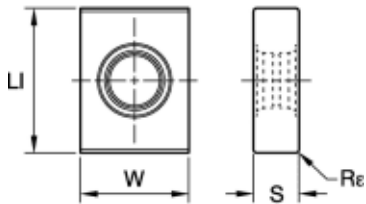

## Spesifikasjoner Kennametal

Vekt	0.0092 kg
Bredde/tykkelse	0 mm
Høyde	0 mm
Volum	0.001 liter
Dimensjon	0
Nøkkelvidde	0 mm
kW	0
Innvendig diameter	0 mm
Utvendig diameter	0 mm
Type 4	0
Delelengde	0 mm
Type 3	0
Kvalitet	KCK15
Bredde ytre ring	0 mm
Bredde indre ring	0 mm
Type 2	0
Type 5	0
Bordiameter	0 mm
Diameter	0 mm

Neseradius	0.4 mm
Størrelse	12
Lengde	0 mm
S	apr.00
Kvalitet	KCK15
W	sep.00
D1	apr.00
Pakke Størrelse	5
Beskrivelse	INS LNEQ WIDTH 4.5 RADIUS 0.4
LI	des.00
aN	0.000
L10	apr.00
Platform	LNEQ
R	0.4000
Material Hoved Grupper	Cast Iron
Varekode	LNEQ1245R04
hm	0.0510
Maks omd.	L-Rectangle On Edge 90