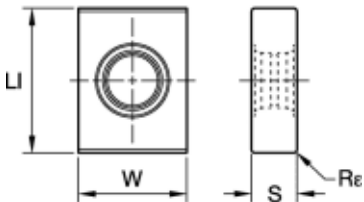

LNEQ1245R04 KCK15

Produktnummer: 2220306

LNEQ1245R04KCK15

WPL LNEQ SCHEIBENFRAESER B 4.5

Spesifikasjoner Kennametal

Vekt	0.0092 kg
Bredde/tykkelse	0 mm
Høyde	0 mm
Volum	0.001 liter
Dimensjon	0
Nøkkelvidde	0 mm
kW	0
Innvendig diameter	0 mm
Utvendig diameter	0 mm
Type 4	0
Delelengde	0 mm
Type 3	0
Kvalitet	KCK15
Bredde ytre ring	0 mm
Bredde indre ring	0 mm
Type 2	0
Type 5	0
Bordiameter	0 mm
Diameter	0 mm

Neseradius	0.4 mm
Størrelse	12
Lengde	0 mm
S	apr.00
Kvalitet	KCK15
W	sep.00
D1	apr.00
Pakke Størrelse	5
Beskrivelse	INS LNEQ WIDTH 4.5 RADIUS 0.4
LI	des.00
aN	0.000
L10	apr.00
Platform	LNEQ
R	0.4000
Material Hoved Grupper	Cast Iron
Varekode	LNEQ1245R04
hm	0.0510
Maks omd.	L-Rectangle On Edge 90