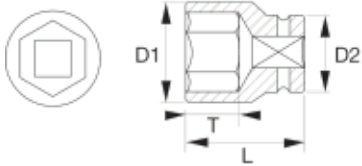

PIPE 24MM 6-KANT 3/4"DRIVE 8900SM

Produktnummer: 200682

3/4" Pipe.
Sekskant , metriks.
Ikke for maskin.
Høykvalitets stål.
Høyglanspolert.
Riflet.
ISO 2725 / 1174.
DIN 3124 / 3120.

Åpning = 24 mm.
L = 50 mm.
D1 = 35,5 mm.
D2 = 40 mm.
T = 16 mm.
Vekt = 175 g.

VerktøySpesifikasjoner

Størrelse	24MM
Type	3/4in DRIVE
Vekt	0.22 kg
Bredde/tykkelse	0 mm
Høyde	0 mm
Volum	0.051442 liter
Dimensjon	0
Nøkkelvidde	0 mm
kW	0
Innvendig diameter	0 mm
Utvendig diameter	0 mm
Type	3/4" DRIVE
Type 4	0
Delelengde	0 mm
Type 3	0
Bredde ytre ring	0 mm
Bredde indre ring	0 mm
Type 2	0
Type 5	0

Bordiameter	0 mm
Diameter	0 mm
Neseradius	0 mm
Størrelse	24MM
Lengde	0 mm

Les mer om produktet her:

<https://www.ail.no/product?number=200682>