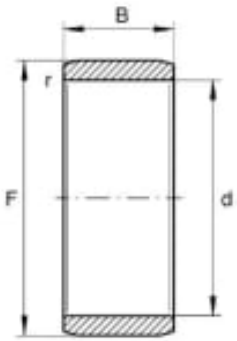

# IR 20X25X20 INNERRING

Produktnummer: 188756

IR-serie innerring. Presisjon maskinert. Til DIN 620.

IR-serie innerring. Presisjon maskinert. Til DIN 620.

[Klikk her for å lese mer >>](#)

## Spesifikasjoner

Vekt	0 kg
Bredde/tykkelse	0 mm
Høyde	0 mm
Volum	0 liter
Dimensjon	0
Nøkkelvidde	0 mm
kW	0
Innvendig diameter	0 mm
Utvendig diameter	0 mm
Type 4	0
Delelengde	0 mm
Type 3	0
Bredde ytre ring	0 mm
Bredde indre ring	0 mm
Type 2	0
Type 5	0
Bordiameter	0 mm
Diameter	0 mm
Neseradius	0 mm

Lengde

0 mm

Les mer om produktet her:

<https://www.ail.no/product?number=188756>