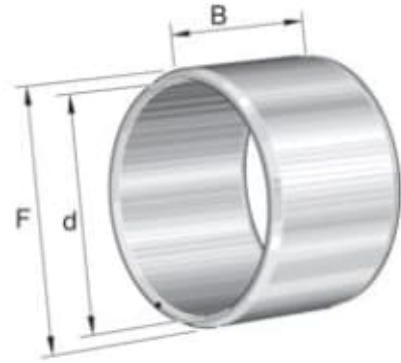

IR 20X25X20 INNERRING

Produktnummer: 188756

IR-serie innerring. Presisjon maskinert. Til DIN 620.

IR-serie innerring. Presisjon maskinert. Til DIN 620.

[Klikk her for å lese mer >>](#)

Spesifikasjoner

Vekt	0 kg
Bredde/tykkelse	0 mm
Høyde	0 mm
Volum	0 liter
Dimensjon	0
Nøkkelvidde	0 mm
kW	0
Innvendig diameter	0 mm
Utvendig diameter	0 mm
Type 4	0
Delelengde	0 mm
Type 3	0
Bredde ytre ring	0 mm
Bredde indre ring	0 mm
Type 2	0
Type 5	0
Bordiameter	0 mm
Diameter	0 mm
Neseradius	0 mm

Lengde

0 mm

Les mer om produktet her:

<https://www.ail.no/product?number=188756>