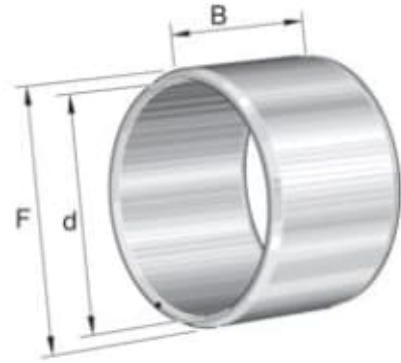

# IR 20X25X20 INNERRING

Produktnummer: 188756

IR-serie innerring. Presisjon maskinert. Til DIN 620.

IR-serie innerring. Presisjon maskinert. Til DIN 620.

[Klikk her for å lese mer >>](#)

## Spesifikasjoner

Vekt	0 kg
Bredde/tykkelse	0 mm
Høyde	0 mm
Volum	0 liter
Dimensjon	0
Nøkkelvidde	0 mm
kW	0
Innvendig diameter	0 mm
Utvendig diameter	0 mm
Type 4	0
Delelengde	0 mm
Type 3	0
Bredde ytre ring	0 mm
Bredde indre ring	0 mm
Type 2	0
Type 5	0
Bordiameter	0 mm
Diameter	0 mm
Neseradius	0 mm

Lengde

0 mm

Les mer om produktet her:

<https://www.ail.no/product?number=188756>