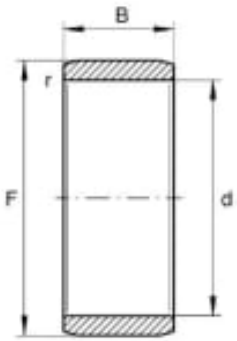

IR 20X25X20 INNERRING

Produktnummer: 188756

IR-serie innerring. Presisjon maskinert. Til DIN 620.

IR-serie innerring. Presisjon maskinert. Til DIN 620.

[Klikk her for å lese mer >>](#)

Spesifikasjoner

Vekt	0 kg
Bredde/tykkelse	0 mm
Høyde	0 mm
Volum	0 liter
Dimensjon	0
Nøkkelvidde	0 mm
kW	0
Innvendig diameter	0 mm
Utvendig diameter	0 mm
Type 4	0
Delelengde	0 mm
Type 3	0
Bredde ytre ring	0 mm
Bredde indre ring	0 mm
Type 2	0
Type 5	0
Bordiameter	0 mm
Diameter	0 mm
Neseradius	0 mm

Lengde

0 mm

Les mer om produktet her:

<https://www.ail.no/product?number=188756>