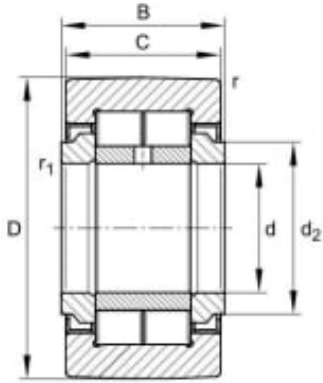

NUTRI542-XA STØTTERULL

Produktnummer: 188616

NUTR støtterull. Fullt sylindrisk rullesett, med aksial føring, labyrinttetning på begge sider.

Spesifikasjoner

Vekt	0 kg
Bredde/tykkelse	0 mm
Høyde	0 mm
Volum	0 liter
Dimensjon	0
Nøkkelvidde	0 mm
kW	0
Innvendig diameter	0 mm
Utvendig diameter	0 mm
Type 4	0
Delelengde	0 mm
Type 3	0
Bredde ytre ring	0 mm
Bredde indre ring	0 mm
Type 2	0
Type 5	0
Bordiameter	0 mm
Diameter	0 mm
Neseradius	0 mm

Bredde (B)	19.00
Innvendig diameter (d)	15.00
Utvendig diameter (D)	42.00
Lengde	0 mm

Les mer om produktet her:

<https://www.ail.no/product?number=188616>