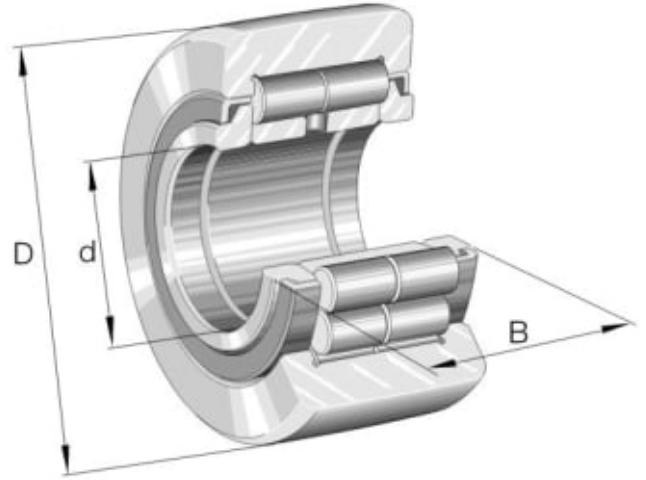

NUTRI542-XA STØTTERULL

Produktnummer: 188616

NUTR støtterull. Fullt sylindrisk rullesett, med aksial føring, labyrinttetning på begge sider.

Spesifikasjoner

Vekt	0 kg
Bredde/tykkelse	0 mm
Høyde	0 mm
Volum	0 liter
Dimensjon	0
Nøkkelvidde	0 mm
kW	0
Innvendig diameter	0 mm
Utvendig diameter	0 mm
Type 4	0
Delelengde	0 mm
Type 3	0
Bredde ytre ring	0 mm
Bredde indre ring	0 mm
Type 2	0
Type 5	0
Bordiameter	0 mm
Diameter	0 mm
Neseradius	0 mm

Bredde (B)	19.00
Innvendig diameter (d)	15.00
Utvendig diameter (D)	42.00
Lengde	0 mm

Les mer om produktet her:

<https://www.ail.no/product?number=188616>