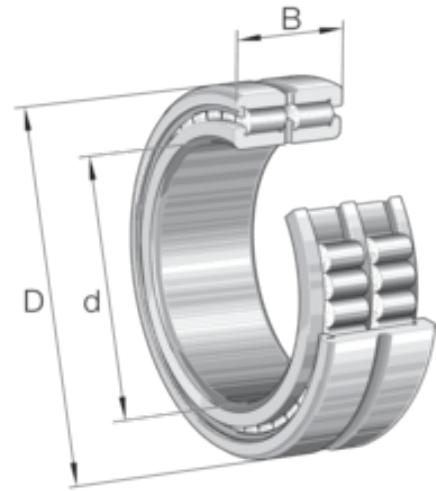

SL185010-A RULLELAGER

Produktnummer: 188282

A = Design (Intern variant A).

INA SL 1850 sylindrisk rullelager. Halvplasserende lager, dobbel rad, komplett sylindrisk rullesett, dimensjonsserie 50. SL 1850 har tre stive ribber på den ytre ringen. I disse sylindriske rullelagrene er aksiale forskyvninger av akselen i forhold til huset kun mulig i én retning. Lagrene brukes som semi-lokaliserende lagre, det vil si at de kan styre akselen aksialt i én retning.

Spesifikasjoner

Vekt	0.80575 kg
Bredde/tykkelse	40 mm
Høyde	0 mm
Volum	0.256 liter
Dimensjon	0
Nøkkelvidde	0 mm
kW	0
Innvendig diameter	50 mm
Utvendig diameter	80 mm
Type	SL
Type 4	0
Delelengde	0 mm
Type 3	0
Bredde ytre ring	0 mm
Bredde indre ring	0 mm
Type 2	0
Type 5	0
Bordiameter	0 mm
Diameter	0 mm

Neseradius

0 mm

Lengde

0 mm

Les mer om produktet her:

<https://www.ail.no/product?number=188282>