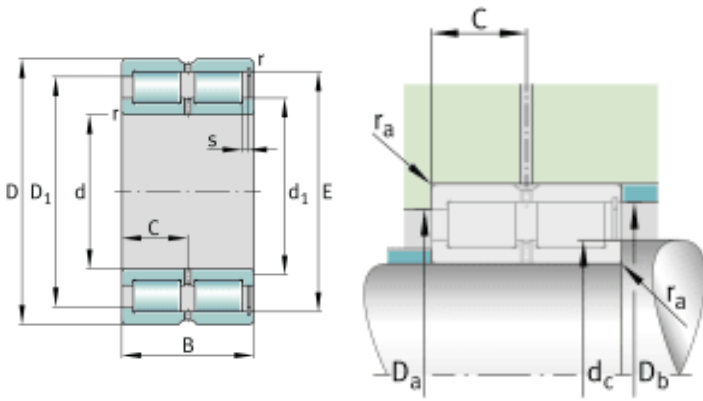

SL185010-A RULLELAGER

Produktnummer: 188282

A = Design (Intern variant A).

INA SL 1850 sylindrisk rullelager. Halvplasserende lager, dobbel rad, komplett sylindrisk rullesett, dimensjonsserie 50. SL 1850 har tre stive ribber på den ytre ringen. I disse sylindriske rullelagrene er aksiale forskyvninger av akselen i forhold til huset kun mulig i én retning. Lagrene brukes som semi-lokaliserende lagre, det vil si at de kan styre akselen aksialt i én retning.

Spesifikasjoner

Vekt	0.80575 kg
Bredde/tykkelse	40 mm
Høyde	0 mm
Volum	0.256 liter
Dimensjon	0
Nøkkelvidde	0 mm
kW	0
Innvendig diameter	50 mm
Utvendig diameter	80 mm
Type	SL
Type 4	0
Delelengde	0 mm
Type 3	0
Bredde ytre ring	0 mm
Bredde indre ring	0 mm
Type 2	0
Type 5	0
Bordiameter	0 mm
Diameter	0 mm

Neseradius

0 mm

Lengde

0 mm

Les mer om produktet her:

<https://www.ail.no/product?number=188282>