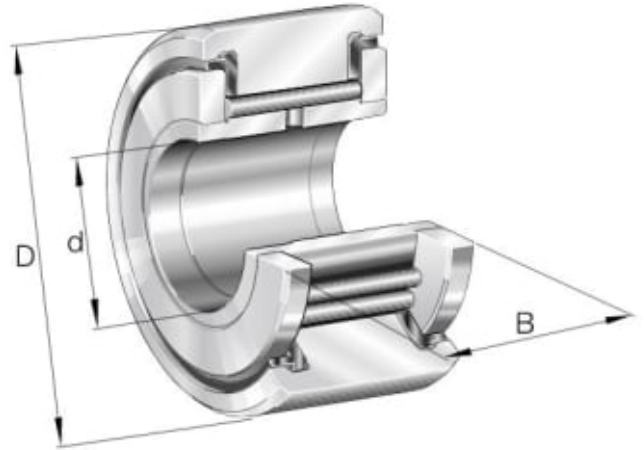

# NATV20-PP STØTTERULL M/TETNING

Produktnummer: 186583

NATV..-PP støtterull. Fullt nålerullesett, med aksial føring, aksiale glideskiver på begge sider.

## Spesifikasjoner

Vekt	147 kg
Bredde/tykkelse	0 mm
Høyde	0 mm
Volum	0 liter
Dimensjon	0
Nøkkelvidde	0 mm
kW	0
Innvendig diameter	0 mm
Utvendig diameter	0 mm
Type 4	0
Delelengde	0 mm
Type 3	0
Bredde ytre ring	0 mm
Bredde indre ring	0 mm
Type 2	0
Type 5	0
Bordiameter	0 mm
Diameter	0 mm
Neseradius	0 mm

Bredde (c)	25.00
Innvendig diameter (d)	20.00
Utvendig diameter (D)	47.00
Lengde	0 mm

Les mer om produktet her:

<https://www.ail.no/product?number=186583>