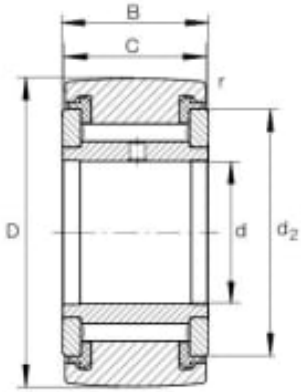

# NATV20-PP STØTTERULL M/TETNING

Produktnummer: 186583

NATV..-PP støtterull. Fullt nålerullesett, med aksial føring, aksiale glideskiver på begge sider.

## Spesifikasjoner

Vekt	147 kg
Bredde/tykkelse	0 mm
Høyde	0 mm
Volum	0 liter
Dimensjon	0
Nøkkelvidde	0 mm
kW	0
Innvendig diameter	0 mm
Utvendig diameter	0 mm
Type 4	0
Delelengde	0 mm
Type 3	0
Bredde ytre ring	0 mm
Bredde indre ring	0 mm
Type 2	0
Type 5	0
Bordiameter	0 mm
Diameter	0 mm
Neseradius	0 mm

Bredde (c)	25.00
Innvendig diameter (d)	20.00
Utvendig diameter (D)	47.00
Lengde	0 mm

Les mer om produktet her:

<https://www.ail.no/product?number=186583>