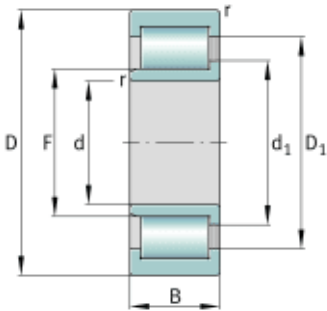

SL192308 RULLELAGER

Produktnummer: 183534

INA SL1923 sylindrisk rullelager. Halvplasserende lager, komplett sylindrisk rullesett, selvholdende rullesett, dimensjonsserie 23. Sylindriske rullelager av denne utformingen har to stive ribber på den ytre ringen og et selvholdende rulleelementsett, mens den indre ringen kun har en stiv ribbe. Som et resultat kan den indre ringen fjernes fra lageret. Dette gir enklere montering av lagerene. Lagrene brukes som semi-lokalisierende lagre, det vil si at de kan styre akselen aksialt i én retning og tillate aksiale forskyvninger i lageret mellom aksel og hus i én retning.

Spesifikasjoner

Vekt	1.1132 kg
Bredde/tykkelse	33 mm
Høyde	0 mm
Volum	0.268 liter
Dimensjon	0
Nøkkelvidde	0 mm
kW	0
Innvendig diameter	40 mm
Utvendig diameter	90 mm
Type	SL
Type 4	0
Delelengde	0 mm
Type 3	0
Bredde ytre ring	0 mm
Bredde indre ring	0 mm
Type 2	0
Type 5	0
Bordiameter	0 mm
Diameter	0 mm

Neseradius

0 mm

Lengde

0 mm

Les mer om produktet her:

<https://www.ail.no/product?number=183534>